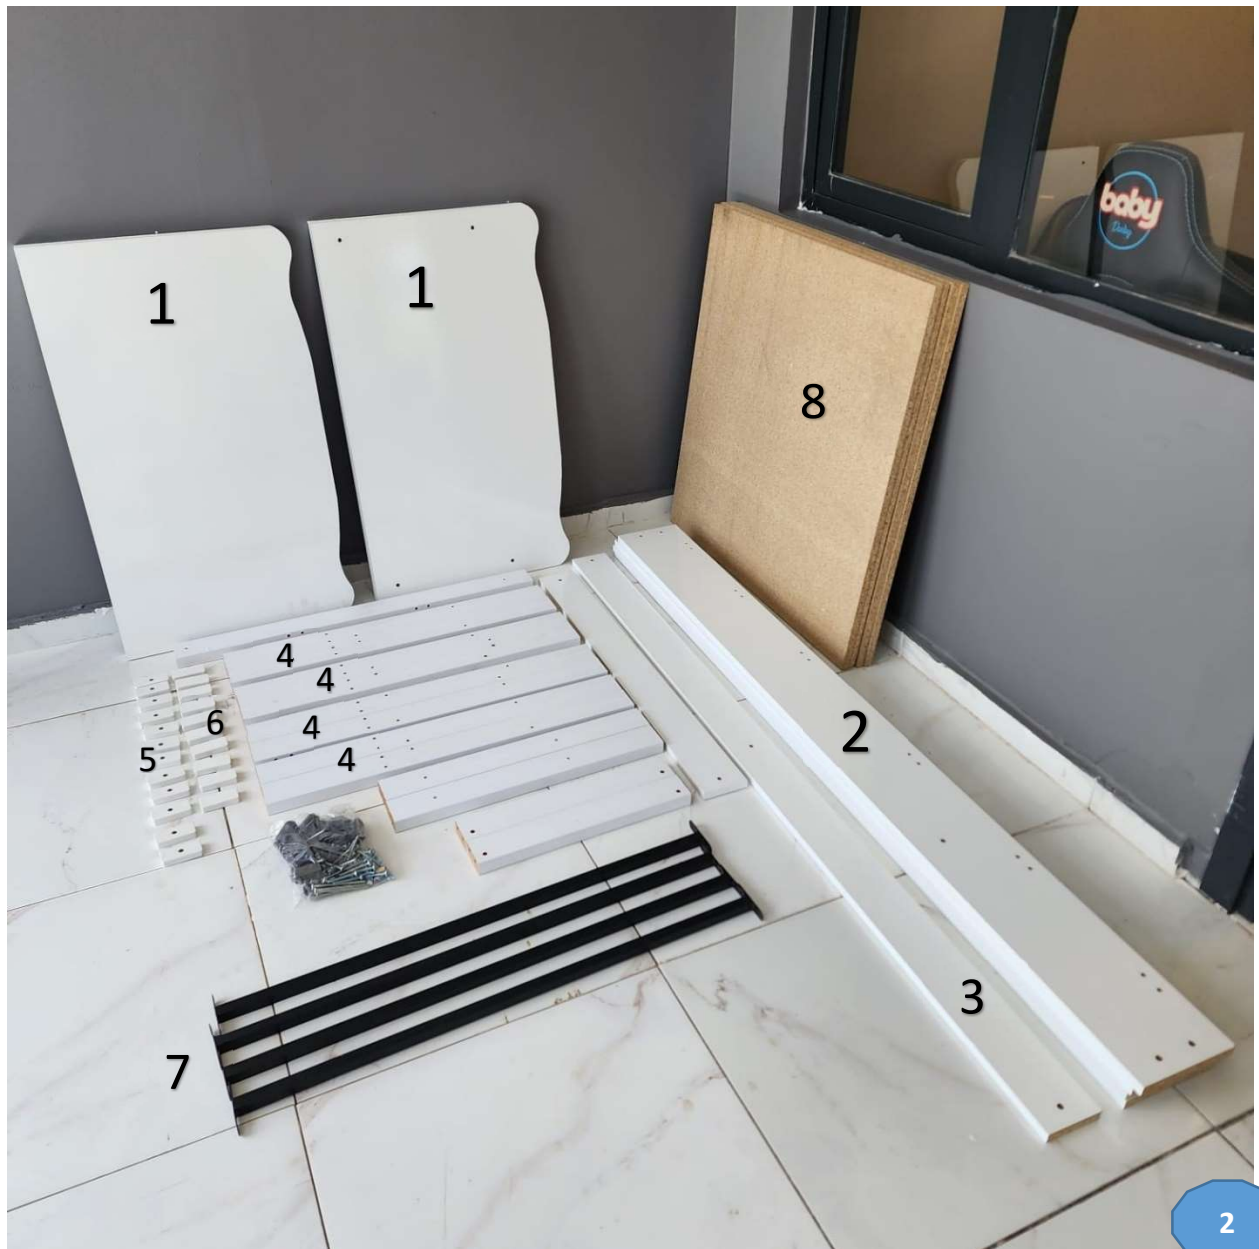

Baby Darling Cozy Ranza Kurulum Kılavuzu
Baby Darling Cozy Bunkbed Assemly Sheet

Parça Lstes – Part Lst – Stückliste - Lista de - Lista de Peças - Liste des pièces - ءازج لأ ةمئاق

 PL 1	x 1
 PL 2	x 25
 PL 3	x 4
 PL 4	x 25

 5cm x 25 (PL 6) 8cm x 16 (PL 7) 9cm x 4 (PL 8)	
 13mm x 1.6cm (PL 9) 30mm x 2.4cm (PL 10)	
 PL 5	x 25

1

2

3

4

6

10