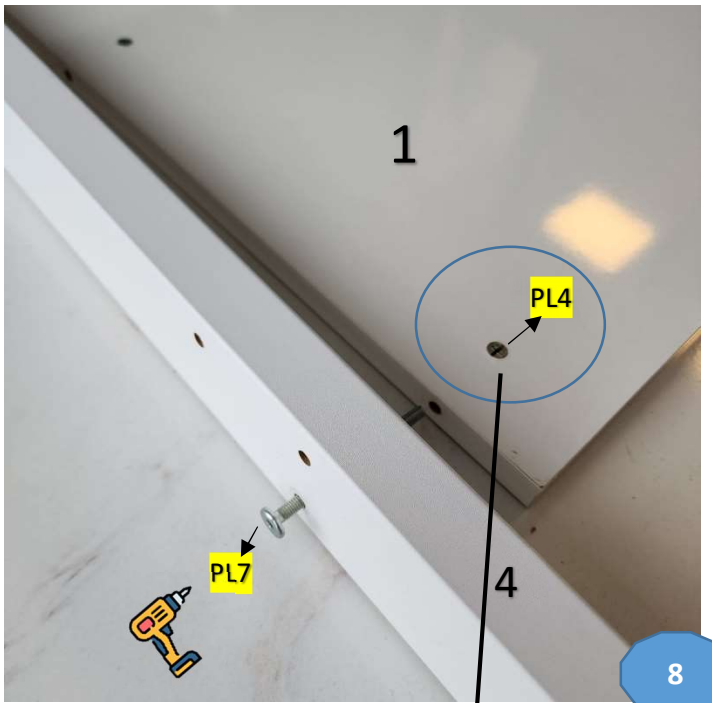

Baby Darling Cozy Ranza Kurulum Kılavuzu
Baby Darling Cozy Bunkbed Assemly Sheet

Parça Lstes – Part Lst – Stückliste - Lista de - Lista de Peças - Liste des pièces - ءازج لأ ةمئاق

 PL 1	x 1
 PL 2	x 25
 PL 3	x 4
 PL 4	x 25

 5cm x 25 (PL 6) 8cm x 16 (PL 7) 9cm x 4 (PL 8)	
 13mm x 1.6cm (PL 9) 30mm x 2.4cm (PL 10)	
 PL 5	x 25

1

2

3

4

6

10