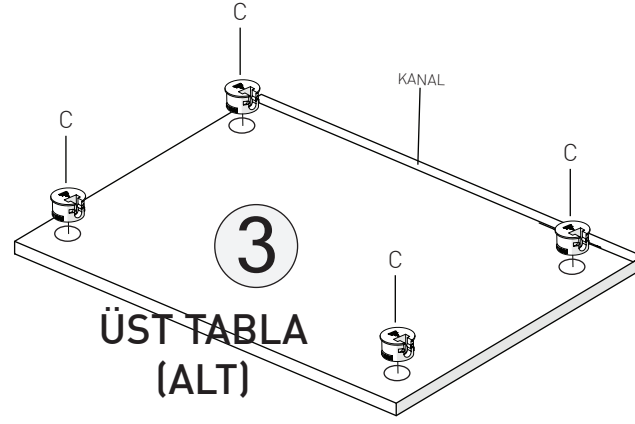

Kanguru - Komidin

KODU	PARÇA ADI	ADET
1	Sol Dikme	1
2	Ust Tabla	1
3	Alt Tabla	1
4	Arkalık	1
5	Sağ Dikme	1
6	Çekmece Yüzü	1
7	Çekmece Sağ Sol Yan 12x35cm	2
8	Çekmece Arkalık	1
9	Çekmece Alt 4mm Kalınlığında	1
10		

*RAYI AYIRMAK İÇİN SİYAH ÇENTİĞİ
YUKARIYA DOĞRU ÇEKİNİZ.

2
ALT TABLA
(ÜST)

3
ÜST TABLA
(ALT)

1
SOL DİKME
(SAĞ)

5
SAĞ DİKME
(SOL)