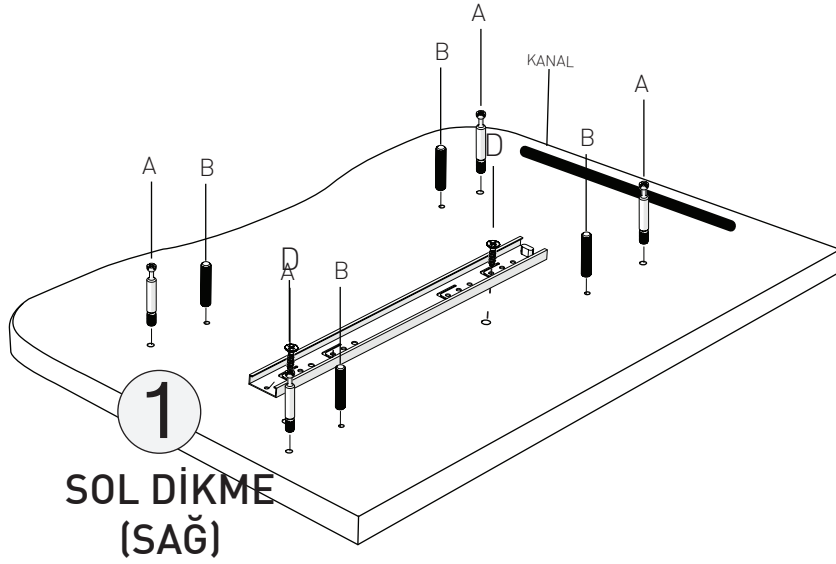

Kanguru - Komidin

KODU	PARÇA ADI	ADET
1	Sol Dikme	1
2	Ust Tabla	1
3	Alt Tabla	1
4	Arkalık	1
5	Sağ Dikme	1
6	Çekmece Yüzü	1
7	Çekmece Sağ Sol Yan 12x35cm	2
8	Çekmece Arkalık	1
9	Çekmece Alt 4mm Kalınlığında	1
10		

*RAYI AYIRMAK İÇİN SİYAH ÇENTİĞİ
YUKARIYA DOĞRU ÇEKİNİZ.

2
ALT TABLA
(ÜST)

3
ÜST TABLA
(ALT)

1
SOL DİKME
(SAĞ)

5
SAĞ DİKME
(SOL)