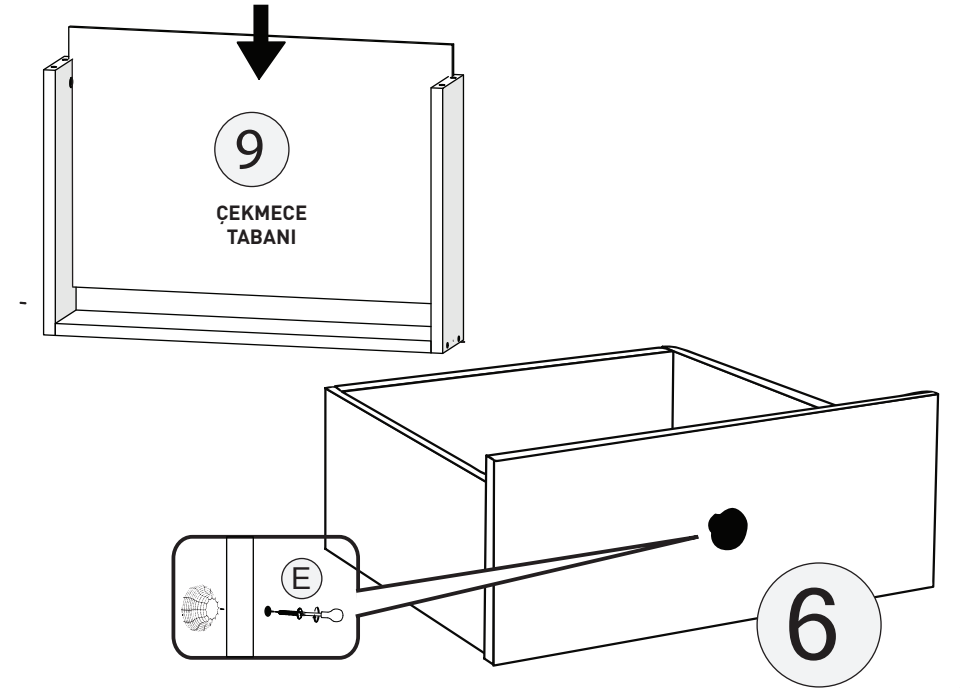

Kanguru - Komidin

KODU	PARÇA ADI	ADET
1	Sol Dikme	1
2	Ust Tabla	1
3	Alt Tabla	1
4	Arkalık	1
5	Sağ Dikme	1
6	Çekmece Yüzü	1
7	Çekmece Sağ Sol Yan 12x35cm	2
8	Çekmece Arkalık	1
9	Çekmece Alt 4mm Kalınlığında	1
10		

*RAYI AYIRMAK İÇİN SİYAH ÇENTİĞİ
YUKARIYA DOĞRU ÇEKİNİZ.

2
ALT TABLA
(ÜST)

3
ÜST TABLA
(ALT)

1
SOL DİKME
(SAĞ)

5
SAĞ DİKME
(SOL)