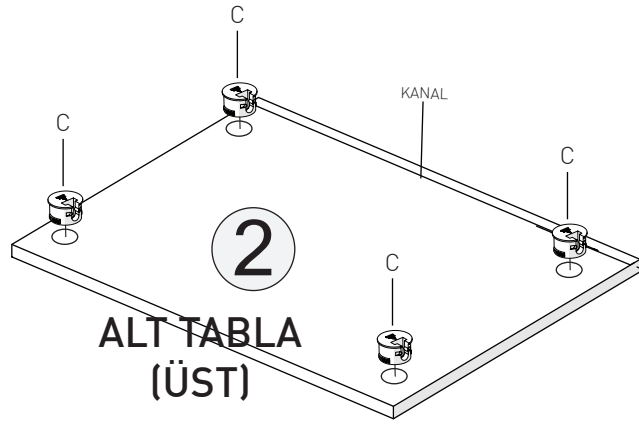

Kanguru - Komidin

KODU	PARÇA ADI	ADET
1	Sol Dikme	1
2	Ust Tabla	1
3	Alt Tabla	1
4	Arkalık	1
5	Sağ Dikme	1
6	Çekmece Yüzü	1
7	Çekmece Sağ Sol Yan 12x35cm	2
8	Çekmece Arkalık	1
9	Çekmece Alt 4mm Kalınlığında	1
10		

*RAYI AYIRMAK İÇİN SİYAH ÇENTİĞİ
YUKARIYA DOĞRU ÇEKİNİZ.

2
ALT TABLA
(ÜST)

3
ÜST TABLA
(ALT)

1
SOL DİKME
(SAĞ)

5
SAĞ DİKME
(SOL)