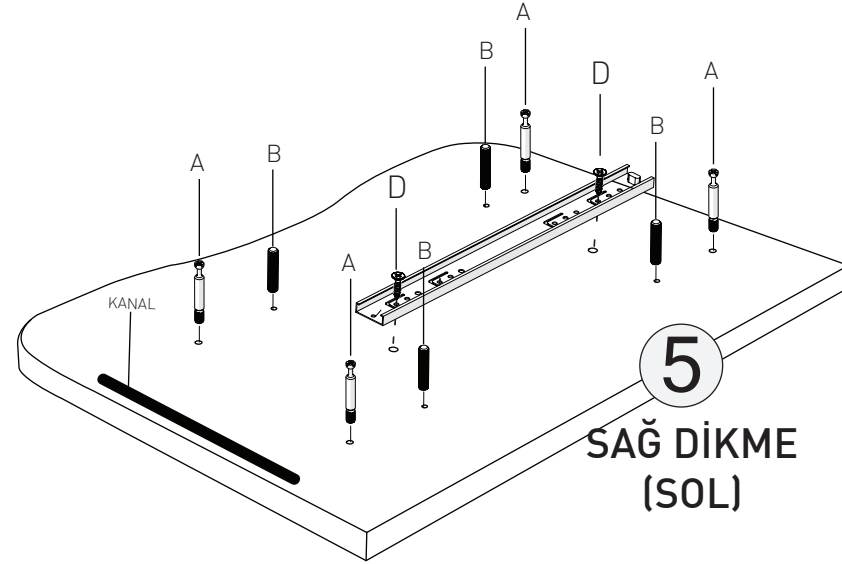

Kanguru - Komidin

KODU	PARÇA ADI	ADET
1	Sol Dikme	1
2	Ust Tabla	1
3	Alt Tabla	1
4	Arkalık	1
5	Sağ Dikme	1
6	Çekmece Yüzü	1
7	Çekmece Sağ Sol Yan 12x35cm	2
8	Çekmece Arkalık	1
9	Çekmece Alt 4mm Kalınlığında	1
10		

*RAYI AYIRMAK İÇİN SİYAH ÇENTİĞİ
YUKARIYA DOĞRU ÇEKİNİZ.

2
ALT TABLA
(ÜST)

3
ÜST TABLA
(ALT)

1
SOL DİKME
(SAĞ)

5
SAĞ DİKME
(SOL)