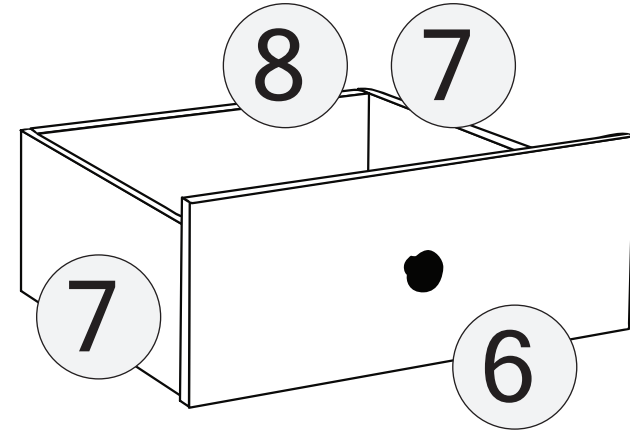

Kanguru - Komidin

KODU	PARÇA ADI	ADET
1	Sol Dikme	1
2	Ust Tabla	1
3	Alt Tabla	1
4	Arkalık	1
5	Sağ Dikme	1
6	Çekmece Yüzü	1
7	Çekmece Sağ Sol Yan 12x35cm	2
8	Çekmece Arkalık	1
9	Çekmece Alt 4mm Kalınlığında	1
10		

*RAYI AYIRMAK İÇİN SİYAH ÇENTİĞİ
YUKARIYA DOĞRU ÇEKİNİZ.

2
ALT TABLA
(ÜST)

3
ÜST TABLA
(ALT)

1
SOL DİKME
(SAĞ)

5
SAĞ DİKME
(SOL)