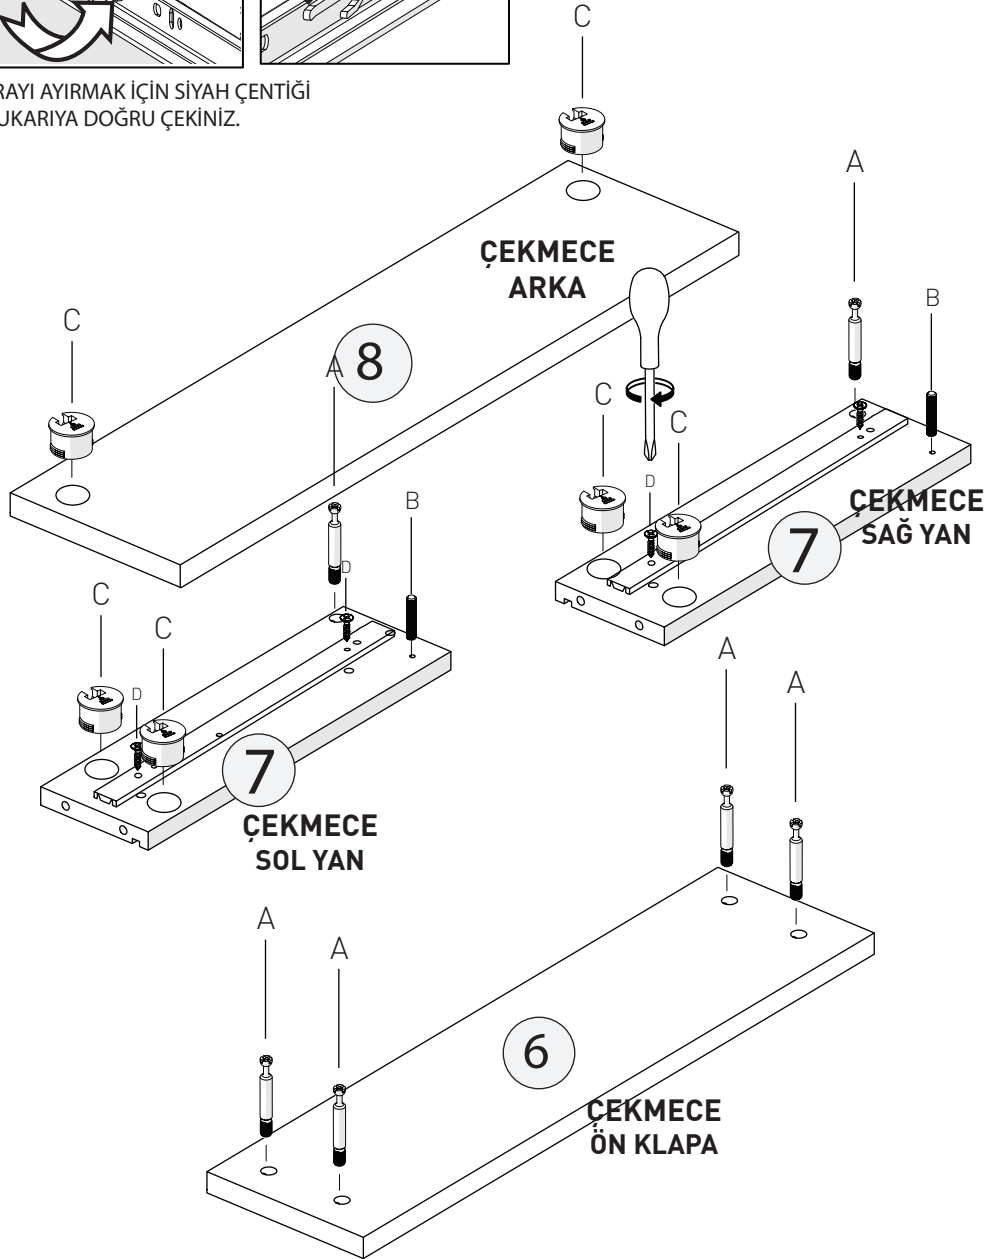

Kanguru - Komidin

KODU	PARÇA ADI	ADET
1	Sol Dikme	1
2	Ust Tabla	1
3	Alt Tabla	1
4	Arkalık	1
5	Sağ Dikme	1
6	Çekmece Yüzü	1
7	Çekmece Sağ Sol Yan 12x35cm	2
8	Çekmece Arkalık	1
9	Çekmece Alt 4mm Kalınlığında	1
10		

*RAYI AYIRMAK İÇİN SİYAH ÇENTİĞİ
YUKARIYA DOĞRU ÇEKİNİZ.

2
ALT TABLA
(ÜST)

3
ÜST TABLA
(ALT)

1
SOL DİKME
(SAĞ)

5
SAĞ DİKME
(SOL)