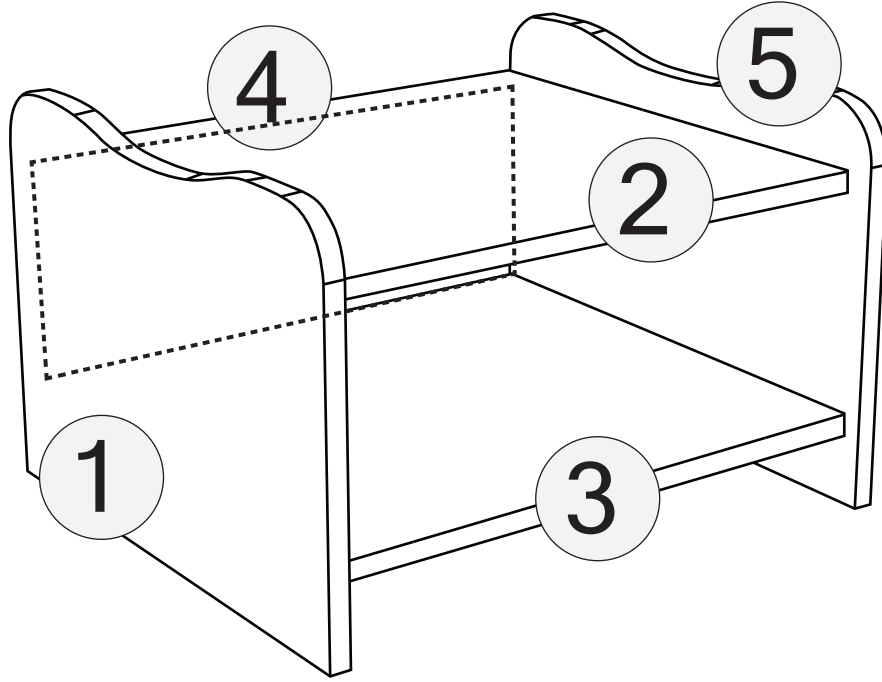

Kanguru - Komidin

KODU	PARÇA ADI	ADET
1	Sol Dikme	1
2	Ust Tabla	1
3	Alt Tabla	1
4	Arkalık	1
5	Sağ Dikme	1
6	Çekmece Yüzü	1
7	Çekmece Sağ Sol Yan 12x35cm	2
8	Çekmece Arkalık	1
9	Çekmece Alt 4mm Kalınlığında	1
10		

*RAYI AYIRMAK İÇİN SİYAH ÇENTİĞİ
YUKARIYA DOĞRU ÇEKİNİZ.

2
ALT TABLA
(ÜST)

3
ÜST TABLA
(ALT)

1
SOL DİKME
(SAĞ)

5
SAĞ DİKME
(SOL)