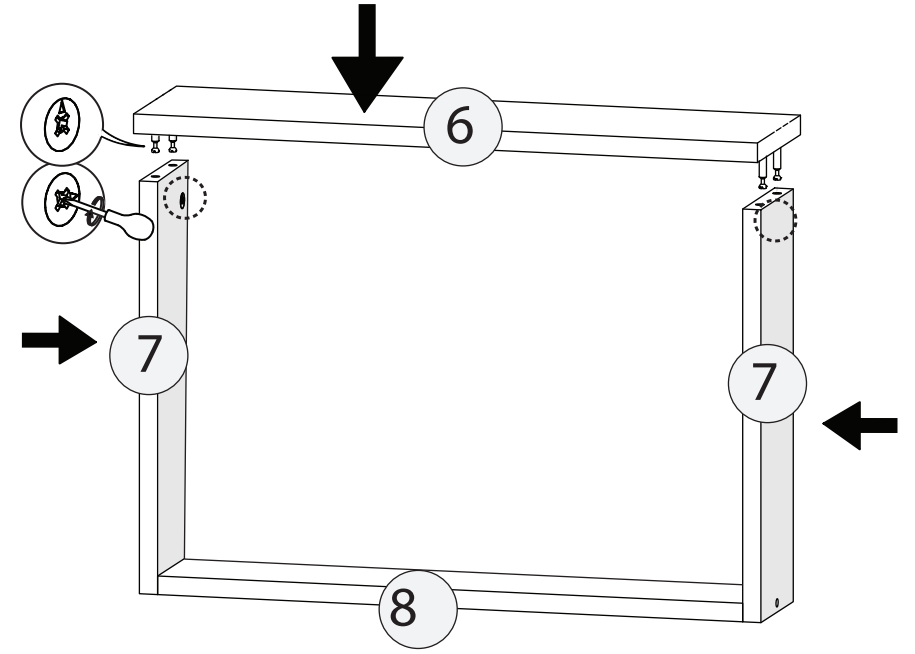

Kanguru - Komidin

KODU	PARÇA ADI	ADET
1	Sol Dikme	1
2	Ust Tabla	1
3	Alt Tabla	1
4	Arkalık	1
5	Sağ Dikme	1
6	Çekmece Yüzü	1
7	Çekmece Sağ Sol Yan 12x35cm	2
8	Çekmece Arkalık	1
9	Çekmece Alt 4mm Kalınlığında	1
10		

*RAYI AYIRMAK İÇİN SİYAH ÇENTİĞİ
YUKARIYA DOĞRU ÇEKİNİZ.

2
ALT TABLA
(ÜST)

3
ÜST TABLA
(ALT)

1
SOL DİKME
(SAĞ)

5
SAĞ DİKME
(SOL)