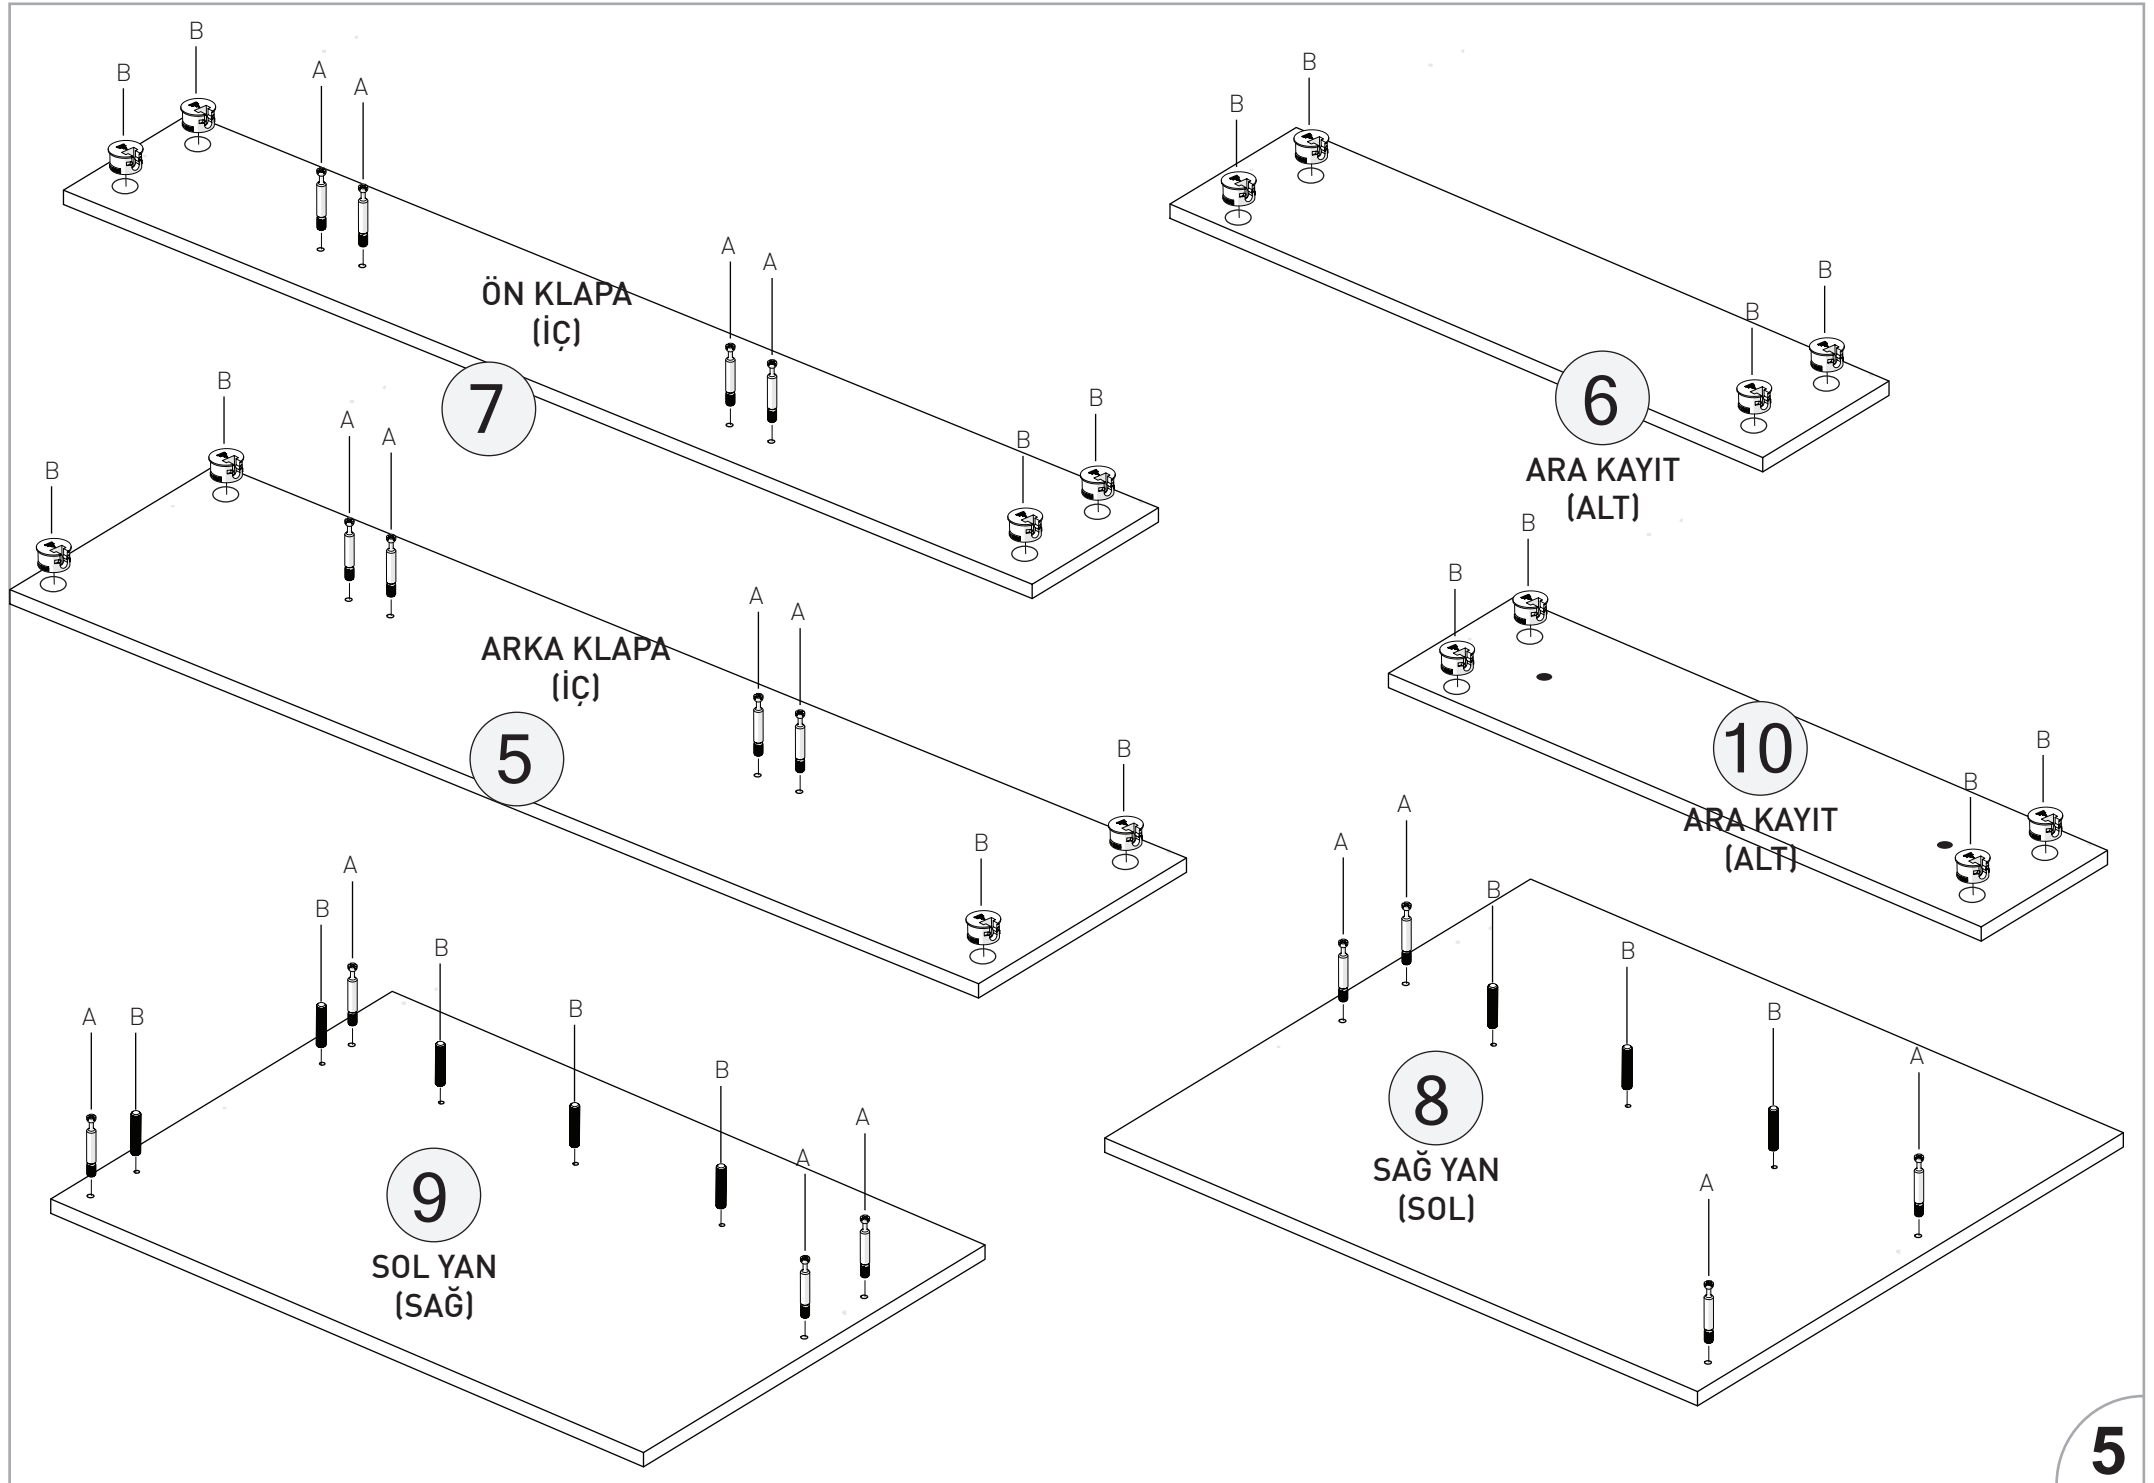

BEŐİK YAVRU YATAK

KODU	PARA ADI	ADET
1	BeŐik Yavru Yatak nyüz	1
2	BeŐik Yavru Sađ - Sol Yan	2
3	BeŐik Yavru Yatak Ara	2
4	BeŐik Yavru Yatak Arka	1

BÜYÜK BEŞİK

KODU	PARÇA ADI	ADET
5	B.Beşik Ara Yatak Arka Klapa	1
6	B.Beşik Ara Yatak Ara Kayıt	2
7	B.Beşik Ara Yatak Ön Klapa	1
8	B.Beşik Ara Yatak Sağ Yan	1
9	B.Beşik Ara Yatak Sol Yan	1
10	B.Beşik Ara Yatak Ara Kayıt Sağ	1
11	B.Beşik Ara Yatak Sol Yan	1

Büyüyen Beşik - Komodin

KODU	PARÇA ADI	ADET
12	Komodinin Alt Tabla	1
13	Komodinin Sağ Yan	1
14	Komodinin Arka Dikme	1
15	Komodinin Ara Dikme	1
16	Komodinin Sol Dikme	1
17	Komodinin Üst Tabla	1
18	Komodinin Ara Raflar	1
19	Komodinin Çekmece Ön Klapa	3
20	Komodinin Çekmece Sağ-Sol Yan	6
21	Komodinin Çekmece Arkalık	3
22	Komodinin Çekmece Alt 4mm Kalınlığında	3

*RAYI AYIRMAK İÇİN SİYAH ÇENTİĞİ
YUKARIYA DOĞRU ÇEKİNİZ.

Sallanır Beşik

KODU	PARÇA ADI	ADET
23	Beşik Arkalık	1
24	Beşik Orta Kayıt	1
25	Beşik Ön Kayıt	1
26	Beşik Sağ Sol Yanlar	2
27	Beşik Ön Korkuluk	1
28	Beşik Alt Tabla	1

Sallanan Beşik Montaj

KODU	PARÇA ADI	ADET
	KOMODİN	
	SALLANAN BEŞİK	
	YAVRU YATAK	

KOMIDIN
(ALT)