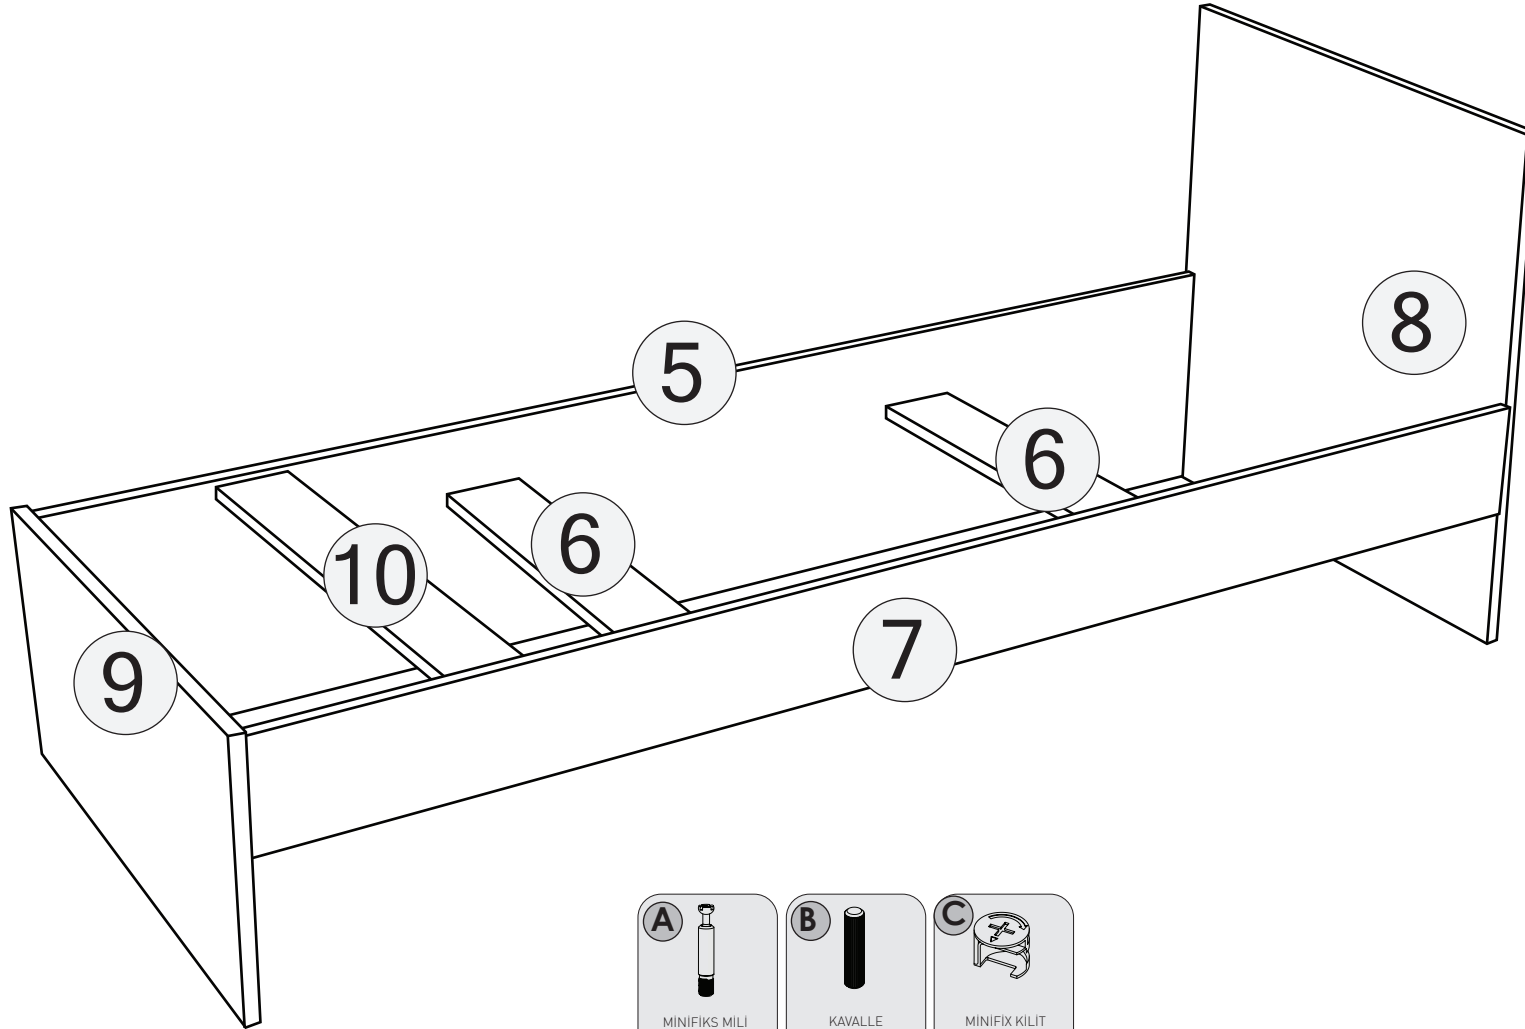

BEŐİK YAVRU YATAK

KODU	PARA ADI	ADET
1	BeŐik Yavru Yatak nyüz	1
2	BeŐik Yavru Sađ - Sol Yan	2
3	BeŐik Yavru Yatak Ara	2
4	BeŐik Yavru Yatak Arka	1

BÜYÜK BEŞİK

KODU	PARÇA ADI	ADET
5	B.Beşik Ara Yatak Arka Klapa	1
6	B.Beşik Ara Yatak Ara Kayıt	2
7	B.Beşik Ara Yatak Ön Klapa	1
8	B.Beşik Ara Yatak Sağ Yan	1
9	B.Beşik Ara Yatak Sol Yan	1
10	B.Beşik Ara Yatak Ara Kayıt Sağ	1
11	B.Beşik Ara Yatak Sol Yan	1

Büyüyen Beşik - Komodin

KODU	PARÇA ADI	ADET
12	Komodinin Alt Tabla	1
13	Komodinin Sağ Yan	1
14	Komodinin Arka Dikme	1
15	Komodinin Ara Dikme	1
16	Komodinin Sol Dikme	1
17	Komodinin Üst Tabla	1
18	Komodinin Ara Raflar	1
19	Komodinin Çekmece Ön Klapa	3
20	Komodinin Çekmece Sağ-Sol Yan	6
21	Komodinin Çekmece Arkalık	3
22	Komodinin Çekmece Alt 4mm Kalınlığında	3

*RAYI AYIRMAK İÇİN SİYAH ÇENTİĞİ
YUKARIYA DOĞRU ÇEKİNİZ.

Sallanır Beşik

KODU	PARÇA ADI	ADET
23	Beşik Arkalık	1
24	Beşik Orta Kayıt	1
25	Beşik Ön Kayıt	1
26	Beşik Sağ Sol Yanlar	2
27	Beşik Ön Korkuluk	1
28	Beşik Alt Tabla	1