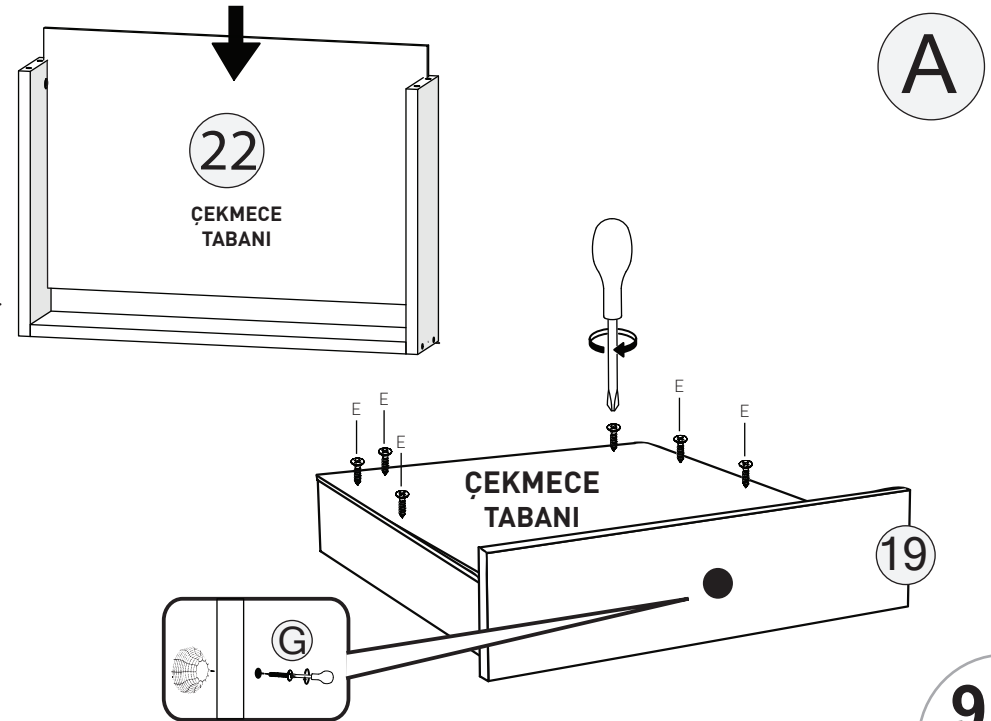

BEŐİK YAVRU YATAK

KODU	PARA ADI	ADET
1	BeŐik Yavru Yatak nyüz	1
2	BeŐik Yavru Sađ - Sol Yan	2
3	BeŐik Yavru Yatak Ara	2
4	BeŐik Yavru Yatak Arka	1

BÜYÜK BEŞİK

KODU	PARÇA ADI	ADET
5	B.Beşik Ara Yatak Arka Klapa	1
6	B.Beşik Ara Yatak Ara Kayıt	2
7	B.Beşik Ara Yatak Ön Klapa	1
8	B.Beşik Ara Yatak Sağ Yan	1
9	B.Beşik Ara Yatak Sol Yan	1
10	B.Beşik Ara Yatak Ara Kayıt Sağ	1
11	B.Beşik Ara Yatak Sol Yan	1

Büyüyen Beşik - Komodin

KODU	PARÇA ADI	ADET
12	Komodinin Alt Tabla	1
13	Komodinin Sağ Yan	1
14	Komodinin Arka Dikme	1
15	Komodinin Ara Dikme	1
16	Komodinin Sol Dikme	1
17	Komodinin Üst Tabla	1
18	Komodinin Ara Raflar	1
19	Komodinin Çekmece Ön Klapa	3
20	Komodinin Çekmece Sağ-Sol Yan	6
21	Komodinin Çekmece Arkalık	3
22	Komodinin Çekmece Alt 4mm Kalınlığında	3

*RAYI AYIRMAK İÇİN SİYAH ÇENTİĞİ
YUKARIYA DOĞRU ÇEKİNİZ.

Sallanır Beşik

KODU	PARÇA ADI	ADET
23	Beşik Arkalık	1
24	Beşik Orta Kayıt	1
25	Beşik Ön Kayıt	1
26	Beşik Sağ Sol Yanlar	2
27	Beşik Ön Korkuluk	1
28	Beşik Alt Tabla	1