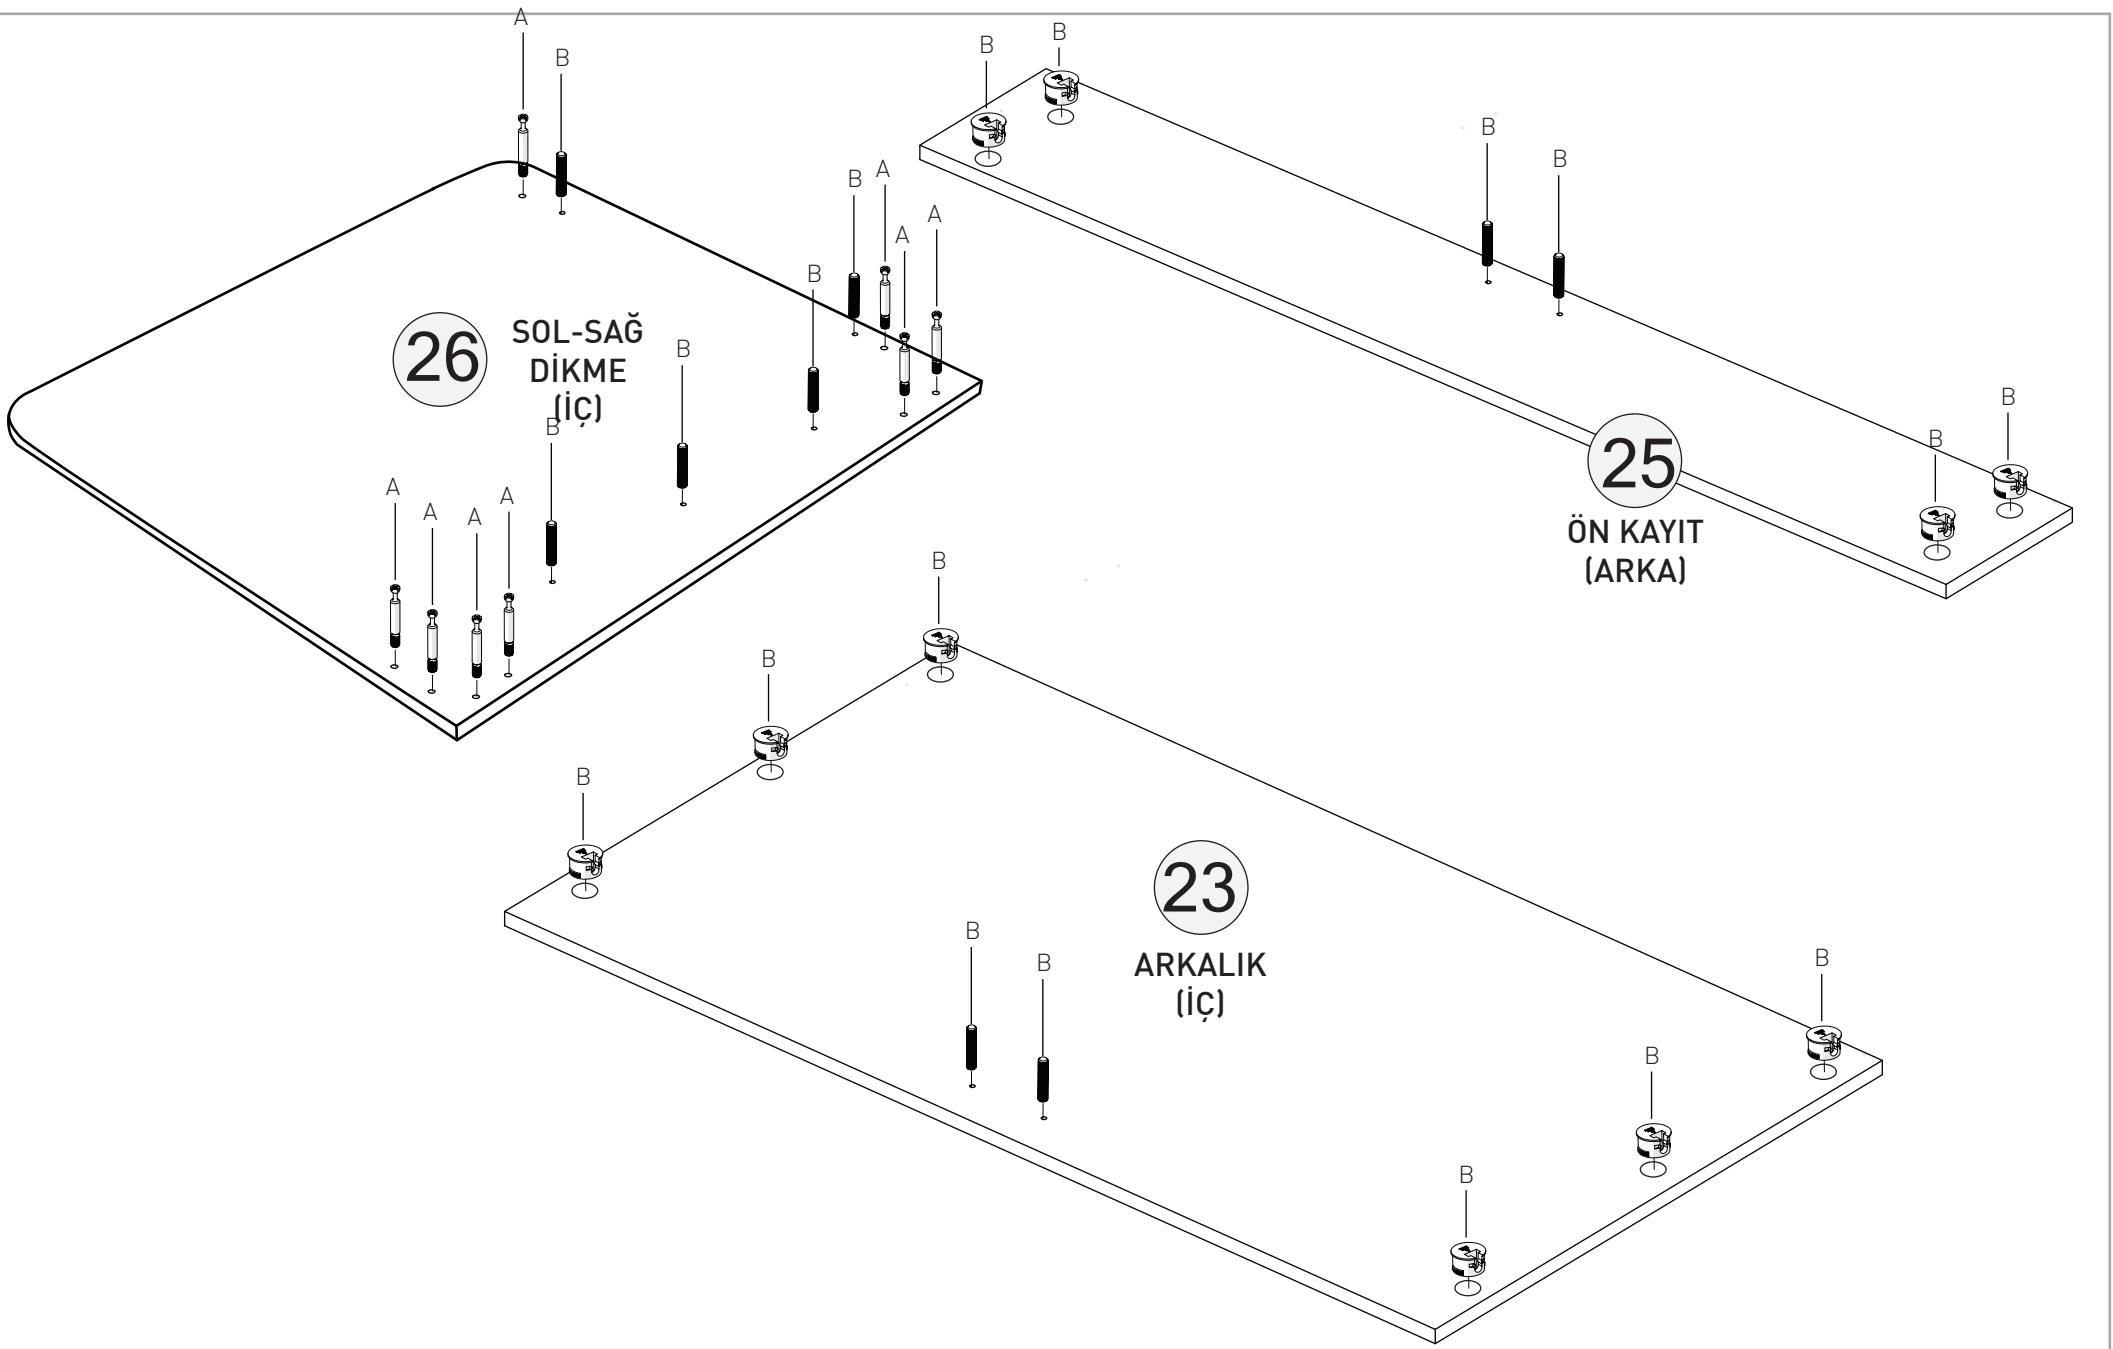

BEŐİK YAVRU YATAK

KODU	PARA ADI	ADET
1	BeŐik Yavru Yatak nyüz	1
2	BeŐik Yavru Sađ - Sol Yan	2
3	BeŐik Yavru Yatak Ara	2
4	BeŐik Yavru Yatak Arka	1

BÜYÜK BEŞİK

KODU	PARÇA ADI	ADET
5	B.Beşik Ara Yatak Arka Klapa	1
6	B.Beşik Ara Yatak Ara Kayıt	2
7	B.Beşik Ara Yatak Ön Klapa	1
8	B.Beşik Ara Yatak Sağ Yan	1
9	B.Beşik Ara Yatak Sol Yan	1
10	B.Beşik Ara Yatak Ara Kayıt Sağ	1
11	B.Beşik Ara Yatak Sol Yan	1

Büyüyen Beşik - Komodin

KODU	PARÇA ADI	ADET
12	Komodinin Alt Tabla	1
13	Komodinin Sağ Yan	1
14	Komodinin Arka Dikme	1
15	Komodinin Ara Dikme	1
16	Komodinin Sol Dikme	1
17	Komodinin Üst Tabla	1
18	Komodinin Ara Raflar	1
19	Komodinin Çekmece Ön Klapa	3
20	Komodinin Çekmece Sağ-Sol Yan	6
21	Komodinin Çekmece Arkalık	3
22	Komodinin Çekmece Alt 4mm Kalınlığında	3

*RAYI AYIRMAK İÇİN SİYAH ÇENTİĞİ
YUKARIYA DOĞRU ÇEKİNİZ.

Sallanır Beşik

KODU	PARÇA ADI	ADET
23	Beşik Arkalık	1
24	Beşik Orta Kayıt	1
25	Beşik Ön Kayıt	1
26	Beşik Sağ Sol Yanlar	2
27	Beşik Ön Korkuluk	1
28	Beşik Alt Tabla	1

Sallanan Beşik Montaj

KODU	PARÇA ADI	ADET
	KOMODİN	
	SALLANAN BEŞİK	
	YAVRU YATAK	

KOMIDIN
(ALT)