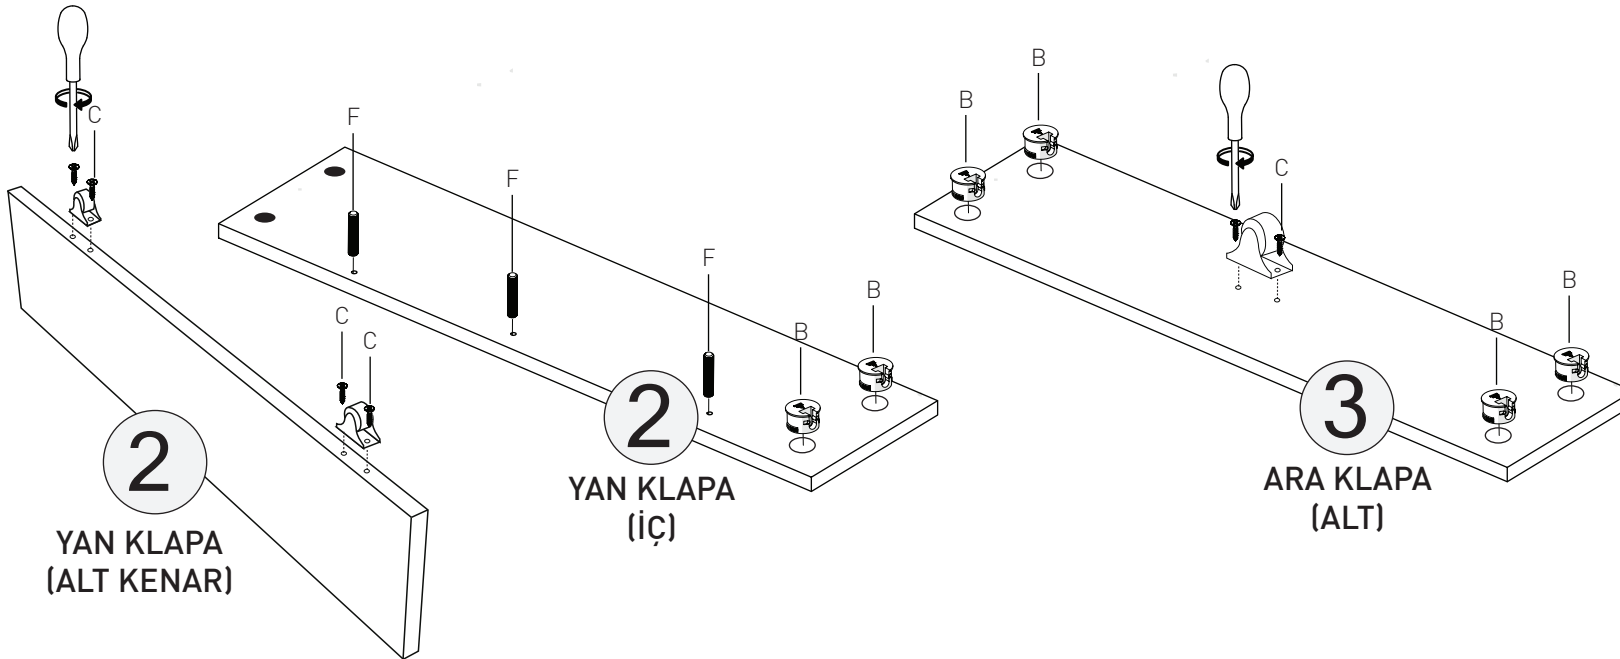

BEŐİK YAVRU YATAK

KODU	PARA ADI	ADET
1	BeŐik Yavru Yatak nyüz	1
2	BeŐik Yavru Sađ - Sol Yan	2
3	BeŐik Yavru Yatak Ara	2
4	BeŐik Yavru Yatak Arka	1

BÜYÜK BEŞİK

KODU	PARÇA ADI	ADET
5	B.Beşik Ara Yatak Arka Klapa	1
6	B.Beşik Ara Yatak Ara Kayıt	2
7	B.Beşik Ara Yatak Ön Klapa	1
8	B.Beşik Ara Yatak Sağ Yan	1
9	B.Beşik Ara Yatak Sol Yan	1
10	B.Beşik Ara Yatak Ara Kayıt Sağ	1
11	B.Beşik Ara Yatak Sol Yan	1

Büyüyen Beşik - Komodin

KODU	PARÇA ADI	ADET
12	Komodinin Alt Tabla	1
13	Komodinin Sağ Yan	1
14	Komodinin Arka Dikme	1
15	Komodinin Ara Dikme	1
16	Komodinin Sol Dikme	1
17	Komodinin Üst Tabla	1
18	Komodinin Ara Raflar	1
19	Komodinin Çekmece Ön Klapa	3
20	Komodinin Çekmece Sağ-Sol Yan	6
21	Komodinin Çekmece Arkalık	3
22	Komodinin Çekmece Alt 4mm Kalınlığında	3

*RAYI AYIRMAK İÇİN SİYAH ÇENTİĞİ
YUKARIYA DOĞRU ÇEKİNİZ.

Sallanır Beşik

KODU	PARÇA ADI	ADET
23	Beşik Arkalık	1
24	Beşik Orta Kayıt	1
25	Beşik Ön Kayıt	1
26	Beşik Sağ Sol Yanlar	2
27	Beşik Ön Korkuluk	1
28	Beşik Alt Tabla	1