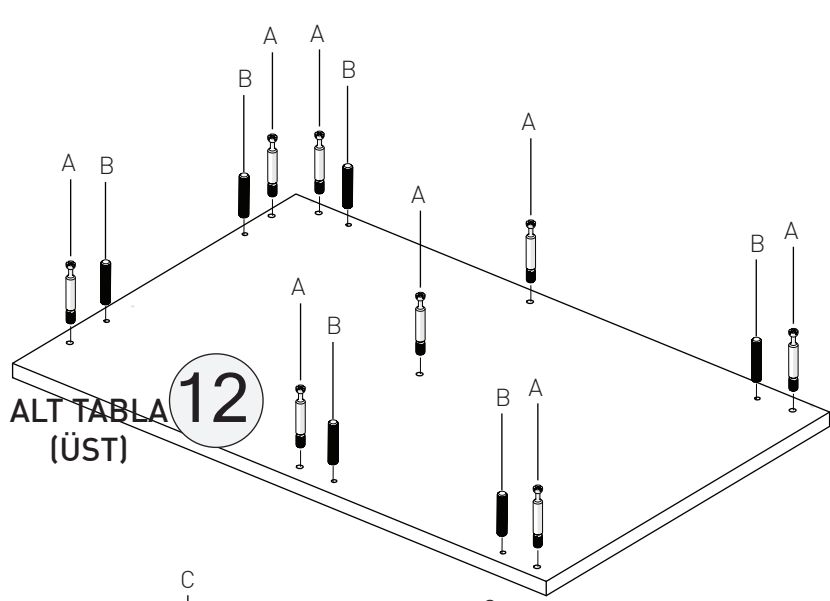

BEŐİK YAVRU YATAK

KODU	PARA ADI	ADET
1	BeŐik Yavru Yatak nyüz	1
2	BeŐik Yavru Sađ - Sol Yan	2
3	BeŐik Yavru Yatak Ara	2
4	BeŐik Yavru Yatak Arka	1

BÜYÜK BEŞİK

KODU	PARÇA ADI	ADET
5	B.Beşik Ara Yatak Arka Klapa	1
6	B.Beşik Ara Yatak Ara Kayıt	2
7	B.Beşik Ara Yatak Ön Klapa	1
8	B.Beşik Ara Yatak Sağ Yan	1
9	B.Beşik Ara Yatak Sol Yan	1
10	B.Beşik Ara Yatak Ara Kayıt Sağ	1
11	B.Beşik Ara Yatak Sol Yan	1

Büyüyen Beşik - Komodin

KODU	PARÇA ADI	ADET
12	Komodinin Alt Tabla	1
13	Komodinin Sağ Yan	1
14	Komodinin Arka Dikme	1
15	Komodinin Ara Dikme	1
16	Komodinin Sol Dikme	1
17	Komodinin Üst Tabla	1
18	Komodinin Ara Raflar	1
19	Komodinin Çekmece Ön Klapa	3
20	Komodinin Çekmece Sağ-Sol Yan	6
21	Komodinin Çekmece Arkalık	3
22	Komodinin Çekmece Alt 4mm Kalınlığında	3

*RAYI AYIRMAK İÇİN SİYAH ÇENTİĞİ
YUKARIYA DOĞRU ÇEKİNİZ.

Sallanır Beşik

KODU	PARÇA ADI	ADET
23	Beşik Arkalık	1
24	Beşik Orta Kayıt	1
25	Beşik Ön Kayıt	1
26	Beşik Sağ Sol Yanlar	2
27	Beşik Ön Korkuluk	1
28	Beşik Alt Tabla	1