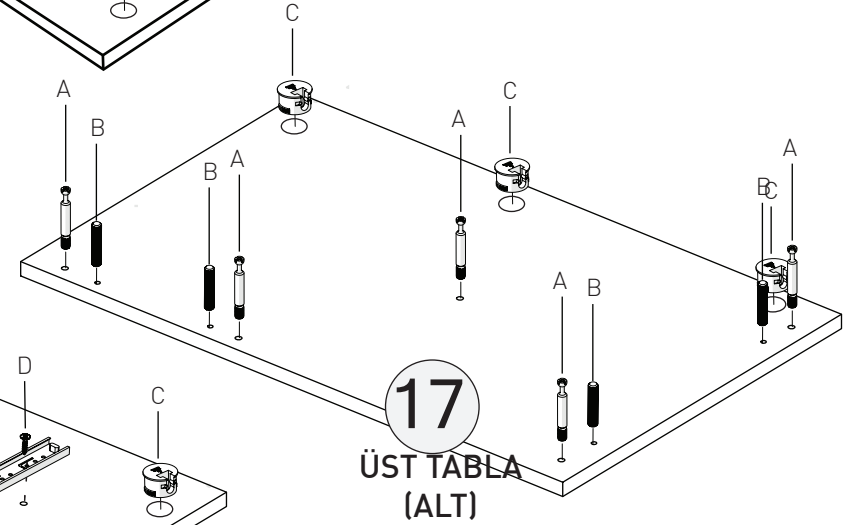

BEŐİK YAVRU YATAK

KODU	PARA ADI	ADET
1	BeŐik Yavru Yatak nyüz	1
2	BeŐik Yavru Sađ - Sol Yan	2
3	BeŐik Yavru Yatak Ara	2
4	BeŐik Yavru Yatak Arka	1

BÜYÜK BEŞİK

KODU	PARÇA ADI	ADET
5	B.Beşik Ara Yatak Arka Klapa	1
6	B.Beşik Ara Yatak Ara Kayıt	2
7	B.Beşik Ara Yatak Ön Klapa	1
8	B.Beşik Ara Yatak Sağ Yan	1
9	B.Beşik Ara Yatak Sol Yan	1
10	B.Beşik Ara Yatak Ara Kayıt Sağ	1
11	B.Beşik Ara Yatak Sol Yan	1

Büyüyen Beşik - Komodin

KODU	PARÇA ADI	ADET
12	Komodinin Alt Tabla	1
13	Komodinin Sağ Yan	1
14	Komodinin Arka Dikme	1
15	Komodinin Ara Dikme	1
16	Komodinin Sol Dikme	1
17	Komodinin Üst Tabla	1
18	Komodinin Ara Raflar	1
19	Komodinin Çekmece Ön Klapa	3
20	Komodinin Çekmece Sağ-Sol Yan	6
21	Komodinin Çekmece Arkalık	3
22	Komodinin Çekmece Alt 4mm Kalınlığında	3

*RAYI AYIRMAK İÇİN SİYAH ÇENTİĞİ
YUKARIYA DOĞRU ÇEKİNİZ.

Sallanır Beşik

KODU	PARÇA ADI	ADET
23	Beşik Arkalık	1
24	Beşik Orta Kayıt	1
25	Beşik Ön Kayıt	1
26	Beşik Sağ Sol Yanlar	2
27	Beşik Ön Korkuluk	1
28	Beşik Alt Tabla	1