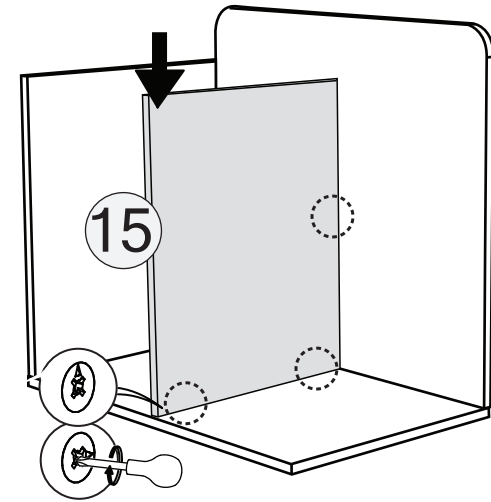

BEŐİK YAVRU YATAK

KODU	PARA ADI	ADET
1	BeŐik Yavru Yatak nyüz	1
2	BeŐik Yavru Sađ - Sol Yan	2
3	BeŐik Yavru Yatak Ara	2
4	BeŐik Yavru Yatak Arka	1

BÜYÜK BEŞİK

KODU	PARÇA ADI	ADET
5	B.Beşik Ara Yatak Arka Klapa	1
6	B.Beşik Ara Yatak Ara Kayıt	2
7	B.Beşik Ara Yatak Ön Klapa	1
8	B.Beşik Ara Yatak Sağ Yan	1
9	B.Beşik Ara Yatak Sol Yan	1
10	B.Beşik Ara Yatak Ara Kayıt Sağ	1
11	B.Beşik Ara Yatak Sol Yan	1

Büyüyen Beşik - Komodin

KODU	PARÇA ADI	ADET
12	Komodinin Alt Tabla	1
13	Komodinin Sağ Yan	1
14	Komodinin Arka Dikme	1
15	Komodinin Ara Dikme	1
16	Komodinin Sol Dikme	1
17	Komodinin Üst Tabla	1
18	Komodinin Ara Raflar	1
19	Komodinin Çekmece Ön Klapa	3
20	Komodinin Çekmece Sağ-Sol Yan	6
21	Komodinin Çekmece Arkalık	3
22	Komodinin Çekmece Alt 4mm Kalınlığında	3

*RAYI AYIRMAK İÇİN SİYAH ÇENTİĞİ
YUKARIYA DOĞRU ÇEKİNİZ.

Sallanır Beşik

KODU	PARÇA ADI	ADET
23	Beşik Arkalık	1
24	Beşik Orta Kayıt	1
25	Beşik Ön Kayıt	1
26	Beşik Sağ Sol Yanlar	2
27	Beşik Ön Korkuluk	1
28	Beşik Alt Tabla	1