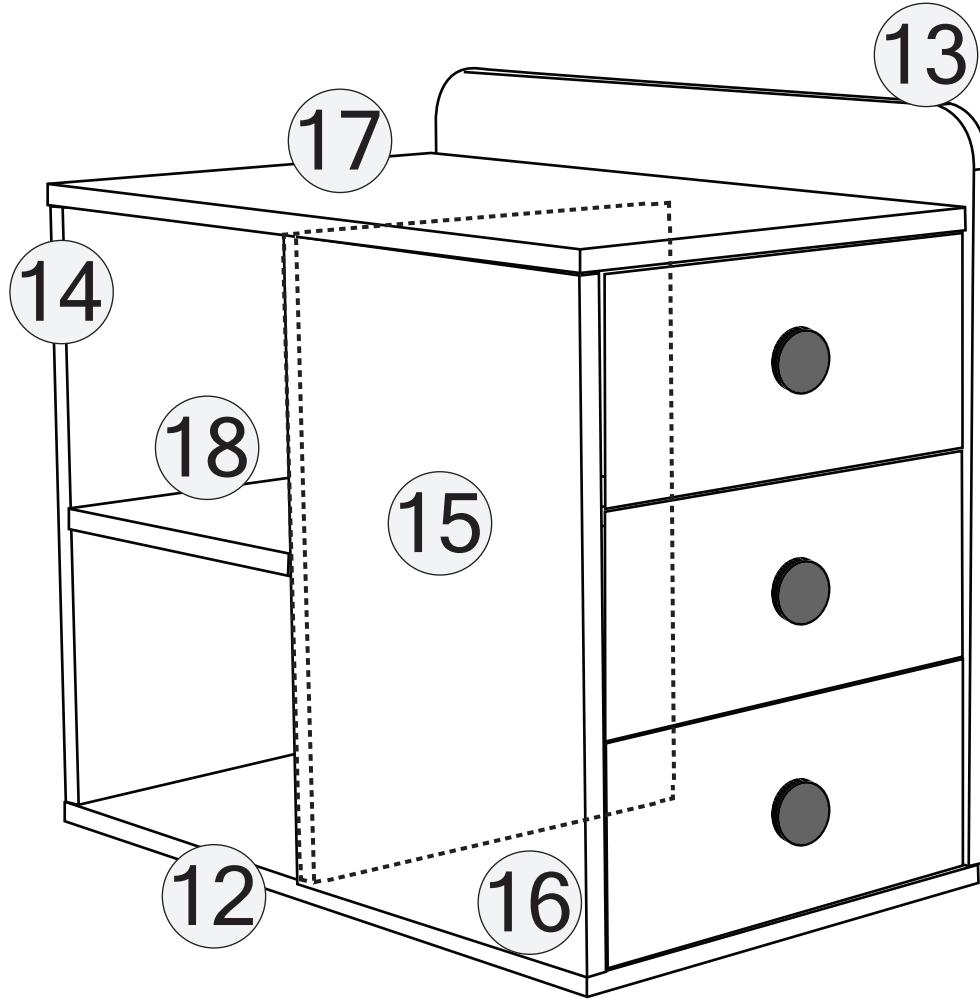

BEŐİK YAVRU YATAK

KODU	PARA ADI	ADET
1	BeŐik Yavru Yatak nyüz	1
2	BeŐik Yavru Sađ - Sol Yan	2
3	BeŐik Yavru Yatak Ara	2
4	BeŐik Yavru Yatak Arka	1

BÜYÜK BEŞİK

KODU	PARÇA ADI	ADET
5	B.Beşik Ara Yatak Arka Klapa	1
6	B.Beşik Ara Yatak Ara Kayıt	2
7	B.Beşik Ara Yatak Ön Klapa	1
8	B.Beşik Ara Yatak Sağ Yan	1
9	B.Beşik Ara Yatak Sol Yan	1
10	B.Beşik Ara Yatak Ara Kayıt Sağ	1
11	B.Beşik Ara Yatak Sol Yan	1

Büyüyen Beşik - Komodin

KODU	PARÇA ADI	ADET
12	Komodinin Alt Tabla	1
13	Komodinin Sağ Yan	1
14	Komodinin Arka Dikme	1
15	Komodinin Ara Dikme	1
16	Komodinin Sol Dikme	1
17	Komodinin Üst Tabla	1
18	Komodinin Ara Raflar	1
19	Komodinin Çekmece Ön Klapa	3
20	Komodinin Çekmece Sağ-Sol Yan	6
21	Komodinin Çekmece Arkalık	3
22	Komodinin Çekmece Alt 4mm Kalınlığında	3

*RAYI AYIRMAK İÇİN SİYAH ÇENTİĞİ
YUKARIYA DOĞRU ÇEKİNİZ.

Sallanır Beşik

KODU	PARÇA ADI	ADET
23	Beşik Arkalık	1
24	Beşik Orta Kayıt	1
25	Beşik Ön Kayıt	1
26	Beşik Sağ Sol Yanlar	2
27	Beşik Ön Korkuluk	1
28	Beşik Alt Tabla	1

Sallanan Beşik Montaj

KODU	PARÇA ADI	ADET
	KOMODİN	
	SALLANAN BEŞİK	
	YAVRU YATAK	

KOMIDIN
(ALT)