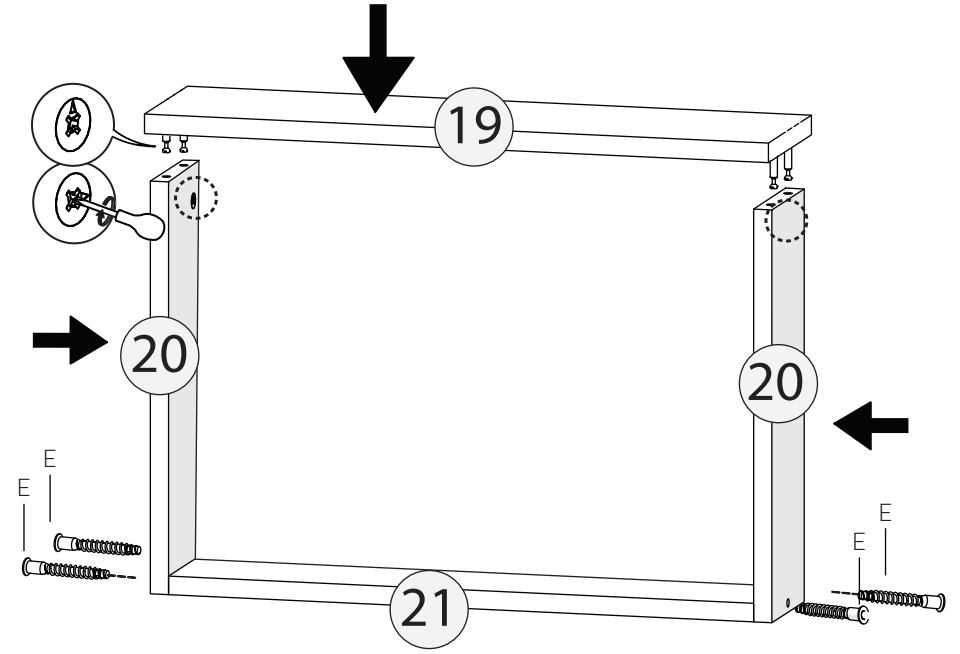

BEŐİK YAVRU YATAK

KODU	PARA ADI	ADET
1	BeŐik Yavru Yatak nyüz	1
2	BeŐik Yavru Sađ - Sol Yan	2
3	BeŐik Yavru Yatak Ara	2
4	BeŐik Yavru Yatak Arka	1

BÜYÜK BEŞİK

KODU	PARÇA ADI	ADET
5	B.Beşik Ara Yatak Arka Klapa	1
6	B.Beşik Ara Yatak Ara Kayıt	2
7	B.Beşik Ara Yatak Ön Klapa	1
8	B.Beşik Ara Yatak Sağ Yan	1
9	B.Beşik Ara Yatak Sol Yan	1
10	B.Beşik Ara Yatak Ara Kayıt Sağ	1
11	B.Beşik Ara Yatak Sol Yan	1

Büyüyen Beşik - Komodin

KODU	PARÇA ADI	ADET
12	Komodinin Alt Tabla	1
13	Komodinin Sağ Yan	1
14	Komodinin Arka Dikme	1
15	Komodinin Ara Dikme	1
16	Komodinin Sol Dikme	1
17	Komodinin Üst Tabla	1
18	Komodinin Ara Raflar	1
19	Komodinin Çekmece Ön Klapa	3
20	Komodinin Çekmece Sağ-Sol Yan	6
21	Komodinin Çekmece Arkalık	3
22	Komodinin Çekmece Alt 4mm Kalınlığında	3

*RAYI AYIRMAK İÇİN SİYAH ÇENTİĞİ
YUKARIYA DOĞRU ÇEKİNİZ.

Sallanır Beşik

KODU	PARÇA ADI	ADET
23	Beşik Arkalık	1
24	Beşik Orta Kayıt	1
25	Beşik Ön Kayıt	1
26	Beşik Sağ Sol Yanlar	2
27	Beşik Ön Korkuluk	1
28	Beşik Alt Tabla	1