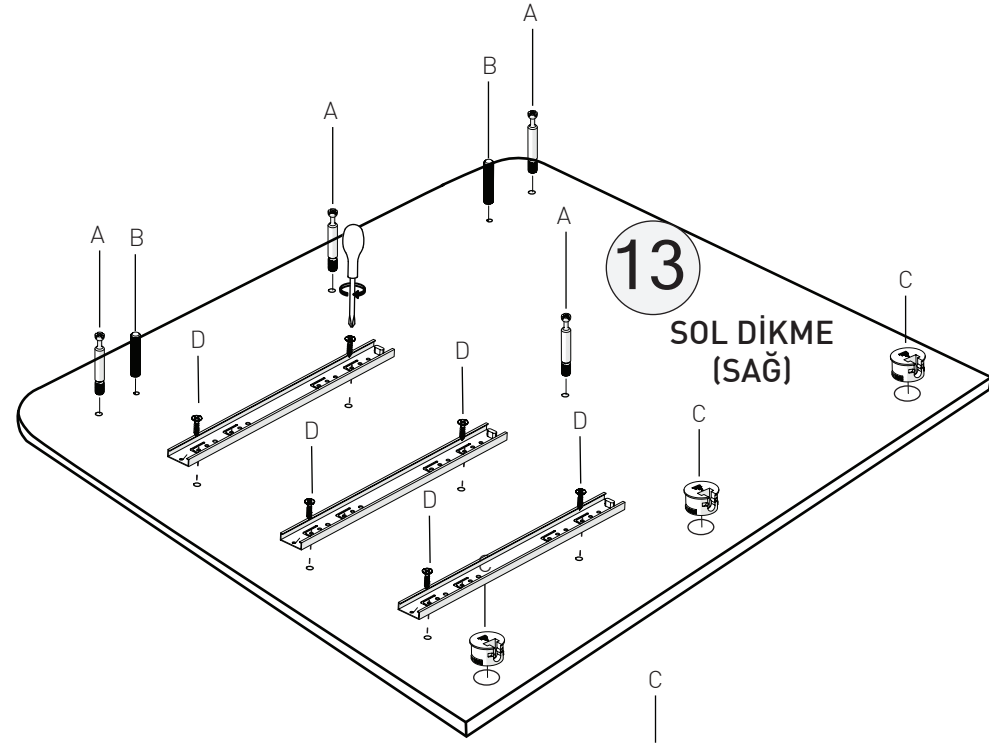

BEŐİK YAVRU YATAK

KODU	PARA ADI	ADET
1	BeŐik Yavru Yatak nyüz	1
2	BeŐik Yavru Sađ - Sol Yan	2
3	BeŐik Yavru Yatak Ara	2
4	BeŐik Yavru Yatak Arka	1

BÜYÜK BEŞİK

KODU	PARÇA ADI	ADET
5	B.Beşik Ara Yatak Arka Klapa	1
6	B.Beşik Ara Yatak Ara Kayıt	2
7	B.Beşik Ara Yatak Ön Klapa	1
8	B.Beşik Ara Yatak Sağ Yan	1
9	B.Beşik Ara Yatak Sol Yan	1
10	B.Beşik Ara Yatak Ara Kayıt Sağ	1
11	B.Beşik Ara Yatak Sol Yan	1

Büyüyen Beşik - Komodin

KODU	PARÇA ADI	ADET
12	Komodinin Alt Tabla	1
13	Komodinin Sağ Yan	1
14	Komodinin Arka Dikme	1
15	Komodinin Ara Dikme	1
16	Komodinin Sol Dikme	1
17	Komodinin Üst Tabla	1
18	Komodinin Ara Raflar	1
19	Komodinin Çekmece Ön Klapa	3
20	Komodinin Çekmece Sağ-Sol Yan	6
21	Komodinin Çekmece Arkalık	3
22	Komodinin Çekmece Alt 4mm Kalınlığında	3

*RAYI AYIRMAK İÇİN SİYAH ÇENTİĞİ
YUKARIYA DOĞRU ÇEKİNİZ.

Sallanır Beşik

KODU	PARÇA ADI	ADET
23	Beşik Arkalık	1
24	Beşik Orta Kayıt	1
25	Beşik Ön Kayıt	1
26	Beşik Sağ Sol Yanlar	2
27	Beşik Ön Korkuluk	1
28	Beşik Alt Tabla	1