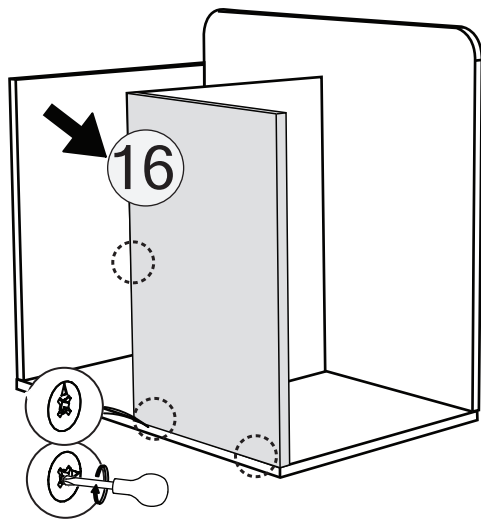

BEŐİK YAVRU YATAK

KODU	PARA ADI	ADET
1	BeŐik Yavru Yatak nyüz	1
2	BeŐik Yavru Sađ - Sol Yan	2
3	BeŐik Yavru Yatak Ara	2
4	BeŐik Yavru Yatak Arka	1

BÜYÜK BEŞİK

KODU	PARÇA ADI	ADET
5	B.Beşik Ara Yatak Arka Klapa	1
6	B.Beşik Ara Yatak Ara Kayıt	2
7	B.Beşik Ara Yatak Ön Klapa	1
8	B.Beşik Ara Yatak Sağ Yan	1
9	B.Beşik Ara Yatak Sol Yan	1
10	B.Beşik Ara Yatak Ara Kayıt Sağ	1
11	B.Beşik Ara Yatak Sol Yan	1

Büyüyen Beşik - Komodin

KODU	PARÇA ADI	ADET
12	Komodinin Alt Tabla	1
13	Komodinin Sağ Yan	1
14	Komodinin Arka Dikme	1
15	Komodinin Ara Dikme	1
16	Komodinin Sol Dikme	1
17	Komodinin Üst Tabla	1
18	Komodinin Ara Raflar	1
19	Komodinin Çekmece Ön Klapa	3
20	Komodinin Çekmece Sağ-Sol Yan	6
21	Komodinin Çekmece Arkalık	3
22	Komodinin Çekmece Alt 4mm Kalınlığında	3

*RAYI AYIRMAK İÇİN SİYAH ÇENTİĞİ
YUKARIYA DOĞRU ÇEKİNİZ.

Sallanır Beşik

KODU	PARÇA ADI	ADET
23	Beşik Arkalık	1
24	Beşik Orta Kayıt	1
25	Beşik Ön Kayıt	1
26	Beşik Sağ Sol Yanlar	2
27	Beşik Ön Korkuluk	1
28	Beşik Alt Tabla	1