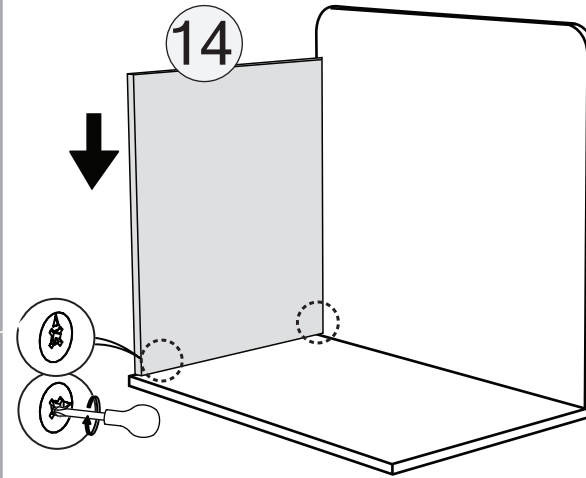

BEŐİK YAVRU YATAK

KODU	PARA ADI	ADET
1	BeŐik Yavru Yatak nyüz	1
2	BeŐik Yavru Sađ - Sol Yan	2
3	BeŐik Yavru Yatak Ara	2
4	BeŐik Yavru Yatak Arka	1

BÜYÜK BEŞİK

KODU	PARÇA ADI	ADET
5	B.Beşik Ara Yatak Arka Klapa	1
6	B.Beşik Ara Yatak Ara Kayıt	2
7	B.Beşik Ara Yatak Ön Klapa	1
8	B.Beşik Ara Yatak Sağ Yan	1
9	B.Beşik Ara Yatak Sol Yan	1
10	B.Beşik Ara Yatak Ara Kayıt Sağ	1
11	B.Beşik Ara Yatak Sol Yan	1

Büyüyen Beşik - Komodin

KODU	PARÇA ADI	ADET
12	Komodinin Alt Tabla	1
13	Komodinin Sağ Yan	1
14	Komodinin Arka Dikme	1
15	Komodinin Ara Dikme	1
16	Komodinin Sol Dikme	1
17	Komodinin Üst Tabla	1
18	Komodinin Ara Raflar	1
19	Komodinin Çekmece Ön Klapa	3
20	Komodinin Çekmece Sağ-Sol Yan	6
21	Komodinin Çekmece Arkalık	3
22	Komodinin Çekmece Alt 4mm Kalınlığında	3

*RAYI AYIRMAK İÇİN SİYAH ÇENTİĞİ
YUKARIYA DOĞRU ÇEKİNİZ.

Sallanır Beşik

KODU	PARÇA ADI	ADET
23	Beşik Arkalık	1
24	Beşik Orta Kayıt	1
25	Beşik Ön Kayıt	1
26	Beşik Sağ Sol Yanlar	2
27	Beşik Ön Korkuluk	1
28	Beşik Alt Tabla	1