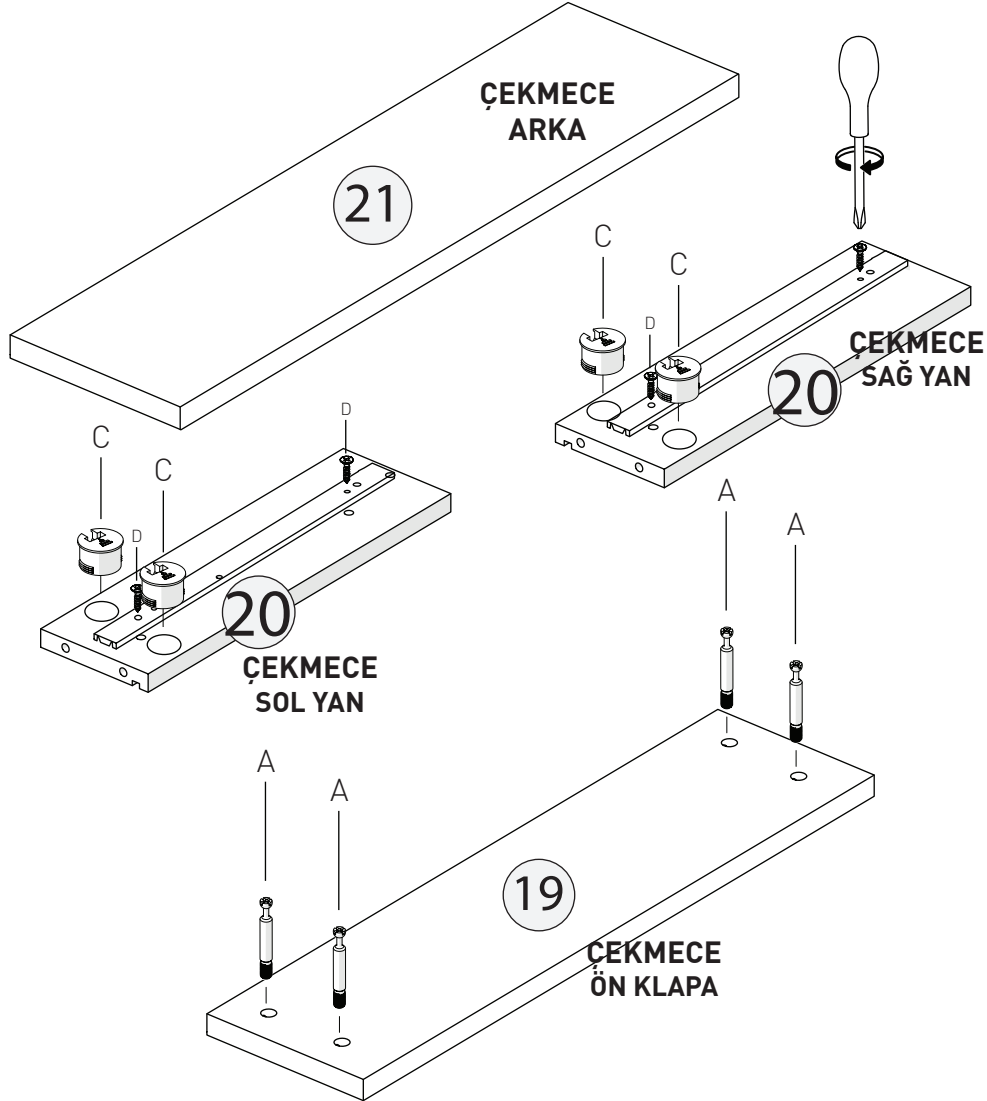

BEŐİK YAVRU YATAK

KODU	PARA ADI	ADET
1	BeŐik Yavru Yatak nyüz	1
2	BeŐik Yavru Sađ - Sol Yan	2
3	BeŐik Yavru Yatak Ara	2
4	BeŐik Yavru Yatak Arka	1

BÜYÜK BEŞİK

KODU	PARÇA ADI	ADET
5	B.Beşik Ara Yatak Arka Klapa	1
6	B.Beşik Ara Yatak Ara Kayıt	2
7	B.Beşik Ara Yatak Ön Klapa	1
8	B.Beşik Ara Yatak Sağ Yan	1
9	B.Beşik Ara Yatak Sol Yan	1
10	B.Beşik Ara Yatak Ara Kayıt Sağ	1
11	B.Beşik Ara Yatak Sol Yan	1

Büyüyen Beşik - Komodin

KODU	PARÇA ADI	ADET
12	Komodinin Alt Tabla	1
13	Komodinin Sağ Yan	1
14	Komodinin Arka Dikme	1
15	Komodinin Ara Dikme	1
16	Komodinin Sol Dikme	1
17	Komodinin Üst Tabla	1
18	Komodinin Ara Raflar	1
19	Komodinin Çekmece Ön Klapa	3
20	Komodinin Çekmece Sağ-Sol Yan	6
21	Komodinin Çekmece Arkalık	3
22	Komodinin Çekmece Alt 4mm Kalınlığında	3

*RAYI AYIRMAK İÇİN SİYAH ÇENTİĞİ
YUKARIYA DOĞRU ÇEKİNİZ.

Sallanır Beşik

KODU	PARÇA ADI	ADET
23	Beşik Arkalık	1
24	Beşik Orta Kayıt	1
25	Beşik Ön Kayıt	1
26	Beşik Sağ Sol Yanlar	2
27	Beşik Ön Korkuluk	1
28	Beşik Alt Tabla	1