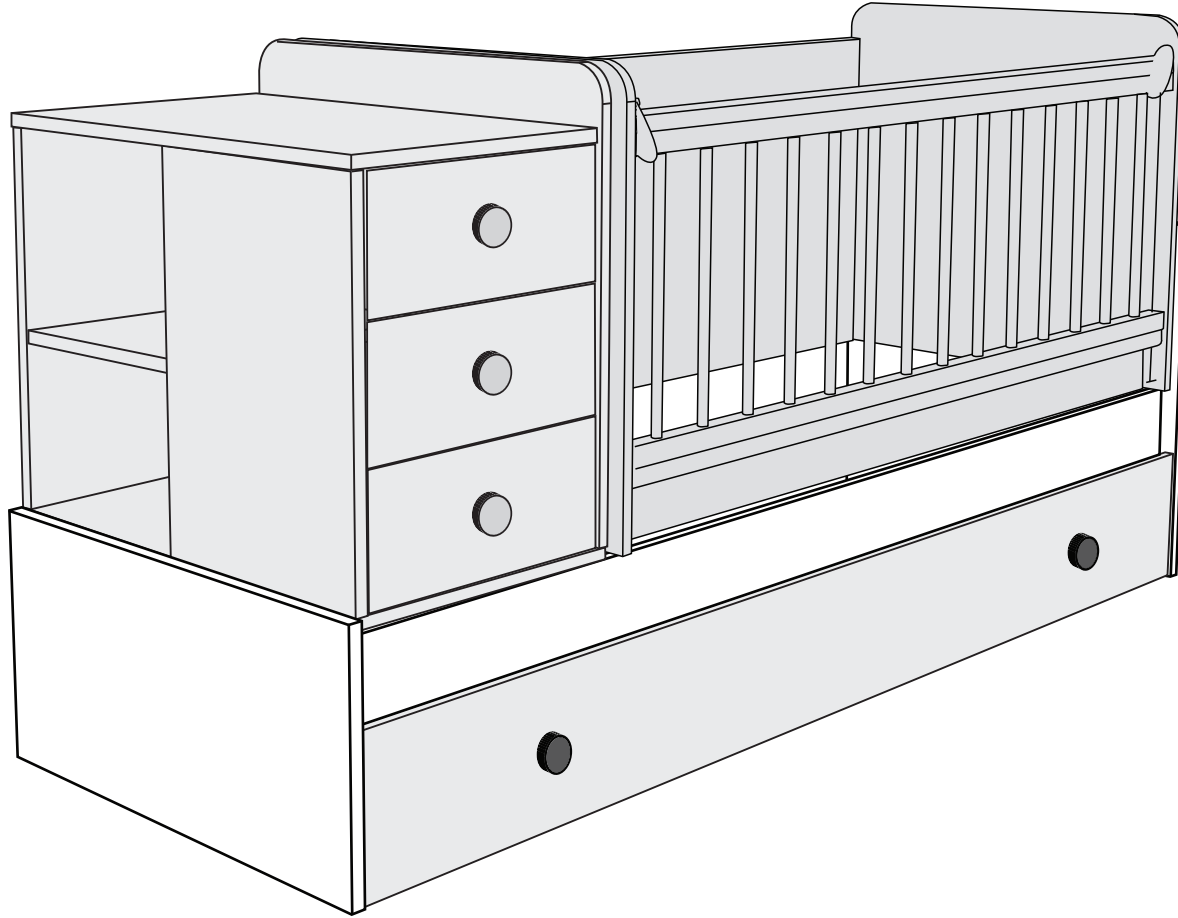

BEŐİK YAVRU YATAK

KODU	PARA ADI	ADET
1	BeŐik Yavru Yatak nyüz	1
2	BeŐik Yavru Sađ - Sol Yan	2
3	BeŐik Yavru Yatak Ara	2
4	BeŐik Yavru Yatak Arka	1

BÜYÜK BEŞİK

KODU	PARÇA ADI	ADET
5	B.Beşik Ara Yatak Arka Klapa	1
6	B.Beşik Ara Yatak Ara Kayıt	2
7	B.Beşik Ara Yatak Ön Klapa	1
8	B.Beşik Ara Yatak Sağ Yan	1
9	B.Beşik Ara Yatak Sol Yan	1
10	B.Beşik Ara Yatak Ara Kayıt Sağ	1
11	B.Beşik Ara Yatak Sol Yan	1

Büyüyen Beşik - Komodin

KODU	PARÇA ADI	ADET
12	Komodinin Alt Tabla	1
13	Komodinin Sağ Yan	1
14	Komodinin Arka Dikme	1
15	Komodinin Ara Dikme	1
16	Komodinin Sol Dikme	1
17	Komodinin Üst Tabla	1
18	Komodinin Ara Raflar	1
19	Komodinin Çekmece Ön Klapa	3
20	Komodinin Çekmece Sağ-Sol Yan	6
21	Komodinin Çekmece Arkalık	3
22	Komodinin Çekmece Alt 4mm Kalınlığında	3

*RAYI AYIRMAK İÇİN SİYAH ÇENTİĞİ
YUKARIYA DOĞRU ÇEKİNİZ.

Sallanır Beşik

KODU	PARÇA ADI	ADET
23	Beşik Arkalık	1
24	Beşik Orta Kayıt	1
25	Beşik Ön Kayıt	1
26	Beşik Sağ Sol Yanlar	2
27	Beşik Ön Korkuluk	1
28	Beşik Alt Tabla	1

Sallanan Beşik Montaj

KODU	PARÇA ADI	ADET
	KOMODİN	
	SALLANAN BEŞİK	
	YAVRU YATAK	

KOMIDIN
(ALT)