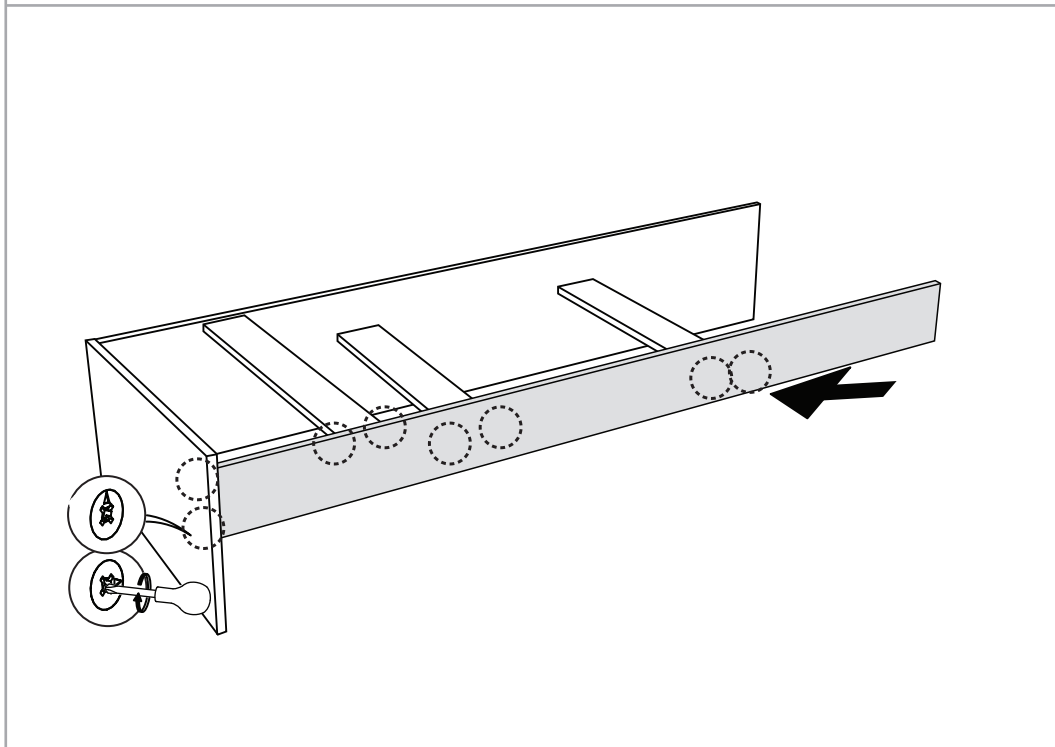

BEŐİK YAVRU YATAK

KODU	PARA ADI	ADET
1	BeŐik Yavru Yatak nyüz	1
2	BeŐik Yavru Sađ - Sol Yan	2
3	BeŐik Yavru Yatak Ara	2
4	BeŐik Yavru Yatak Arka	1

BÜYÜK BEŞİK

KODU	PARÇA ADI	ADET
5	B.Beşik Ara Yatak Arka Klapa	1
6	B.Beşik Ara Yatak Ara Kayıt	2
7	B.Beşik Ara Yatak Ön Klapa	1
8	B.Beşik Ara Yatak Sağ Yan	1
9	B.Beşik Ara Yatak Sol Yan	1
10	B.Beşik Ara Yatak Ara Kayıt Sağ	1
11	B.Beşik Ara Yatak Sol Yan	1

Büyüyen Beşik - Komodin

KODU	PARÇA ADI	ADET
12	Komodinin Alt Tabla	1
13	Komodinin Sağ Yan	1
14	Komodinin Arka Dikme	1
15	Komodinin Ara Dikme	1
16	Komodinin Sol Dikme	1
17	Komodinin Üst Tabla	1
18	Komodinin Ara Raflar	1
19	Komodinin Çekmece Ön Klapa	3
20	Komodinin Çekmece Sağ-Sol Yan	6
21	Komodinin Çekmece Arkalık	3
22	Komodinin Çekmece Alt 4mm Kalınlığında	3

*RAYI AYIRMAK İÇİN SİYAH ÇENTİĞİ
YUKARIYA DOĞRU ÇEKİNİZ.

Sallanır Beşik

KODU	PARÇA ADI	ADET
23	Beşik Arkalık	1
24	Beşik Orta Kayıt	1
25	Beşik Ön Kayıt	1
26	Beşik Sağ Sol Yanlar	2
27	Beşik Ön Korkuluk	1
28	Beşik Alt Tabla	1